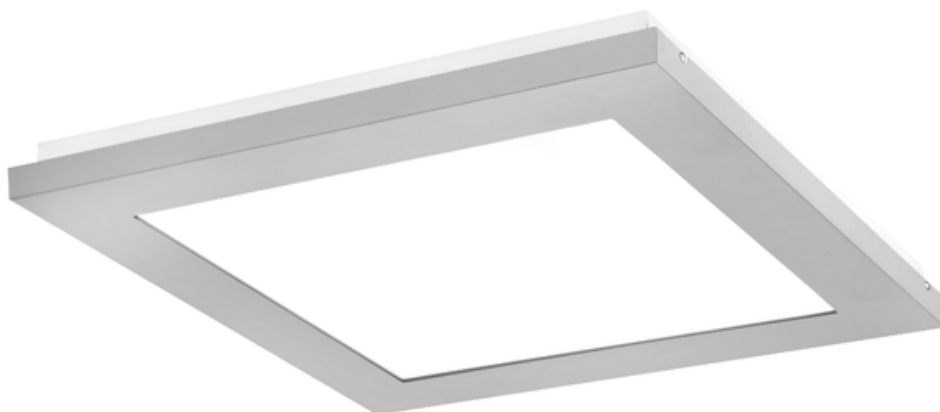

# Oprawa LED 407x407 32W 4000K MPRM + malowanie

Kod ElektriKo: 92293 Kod PXF: PX0906522\_RAL

**UWAGA:** Zdjęcie poglądowe dla całej rodziny produktów.

## Dane techniczne:

- Strumień świetlny oprawy **3460 lm**
- Temperatura barwowa **4000K**
- Waga **2,90 kg**
- Moc oprawy **32 W**
- Stopień ochrony (IP) **IP20**
- Raster / przesłona **MPRM**
- LLMF - poziom strumienia początkowego po czasie 60 000h **89 %**
- Żywotność diod LED **>56000 h**
- Spadek strumienia świetlnego w czasie **L90**
- Strumień świetlny oprawy **3460 lm**
- Temperatura barwowa **4000K**
- Waga **2,90 kg**
- Moc oprawy **32 W**
- Stopień ochrony (IP) **IP20**
- Raster / przesłona **MPRM**
- LLMF - poziom strumienia początkowego po czasie 60 000h **89 %**

Energooszczędna oprawa dekoracyjna o nowoczesnym i eleganckim kształcie z zastosowanymi źródłami LED renomowanych producentów. poprzez uniwersalną formę i typ montażu znajduje zastosowanie w pomieszczeniach użyteczności publicznej, salach konferencyjnych, pomieszczeniach biurowych, komunikacjach, holach i klatkach schodowych. W oprawie stosowane są markowe zasilacze najwyższej klasy o wysokim współczynniku  $\cos \phi > 0,95$ . Oprawa znakomicie uzupełnia się z pozostałymi oprawami serii .

**Wykonanie:** Obudowa stalowa malowana elektrostatycznie (w standardzie kolor szary), klosz mikropryzmatyczny (MPRM), klosz OPAL.

**Montaż:** Nastropowy, zwieszany, naścienny.

**Akcesoria:** Zawieszania zwykłe i elektryczne.