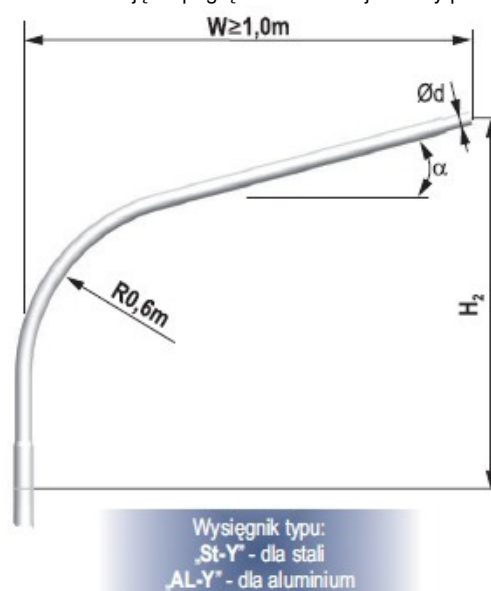

Wysięgnik do słupów W SwAL AL-Y 1r/1,0m/10st/Fi60

Kod ElektriKo: 92373

UWAGA: Zdjęcie poglądowe dla całej rodziny produktów.

Wysięgniki 1-ramienne do słupów aluminiowych V4

UWAGA: Zdjęcie poglądowe dla całej rodziny produktów.