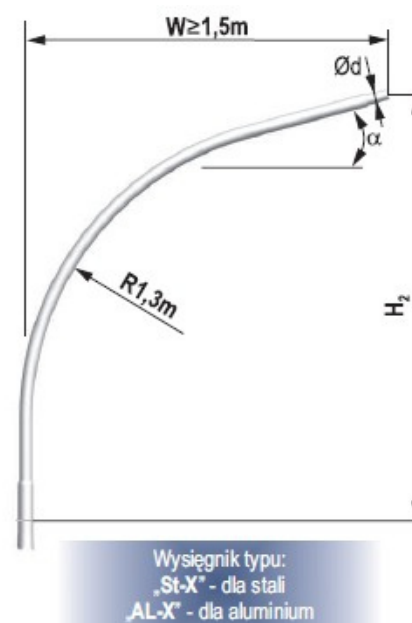

Wysięgnik do słupów W SwAL AL-Y 1r/1,0m/10st/Fi60

Kod ElektriKo: 92373

UWAGA: Zdjęcie poglądowe dla całej rodziny produktów.

Wysięgniki 1-ramienne do słupów aluminiowych V4

UWAGA: Zdjęcie poglądowe dla całej rodziny produktów.