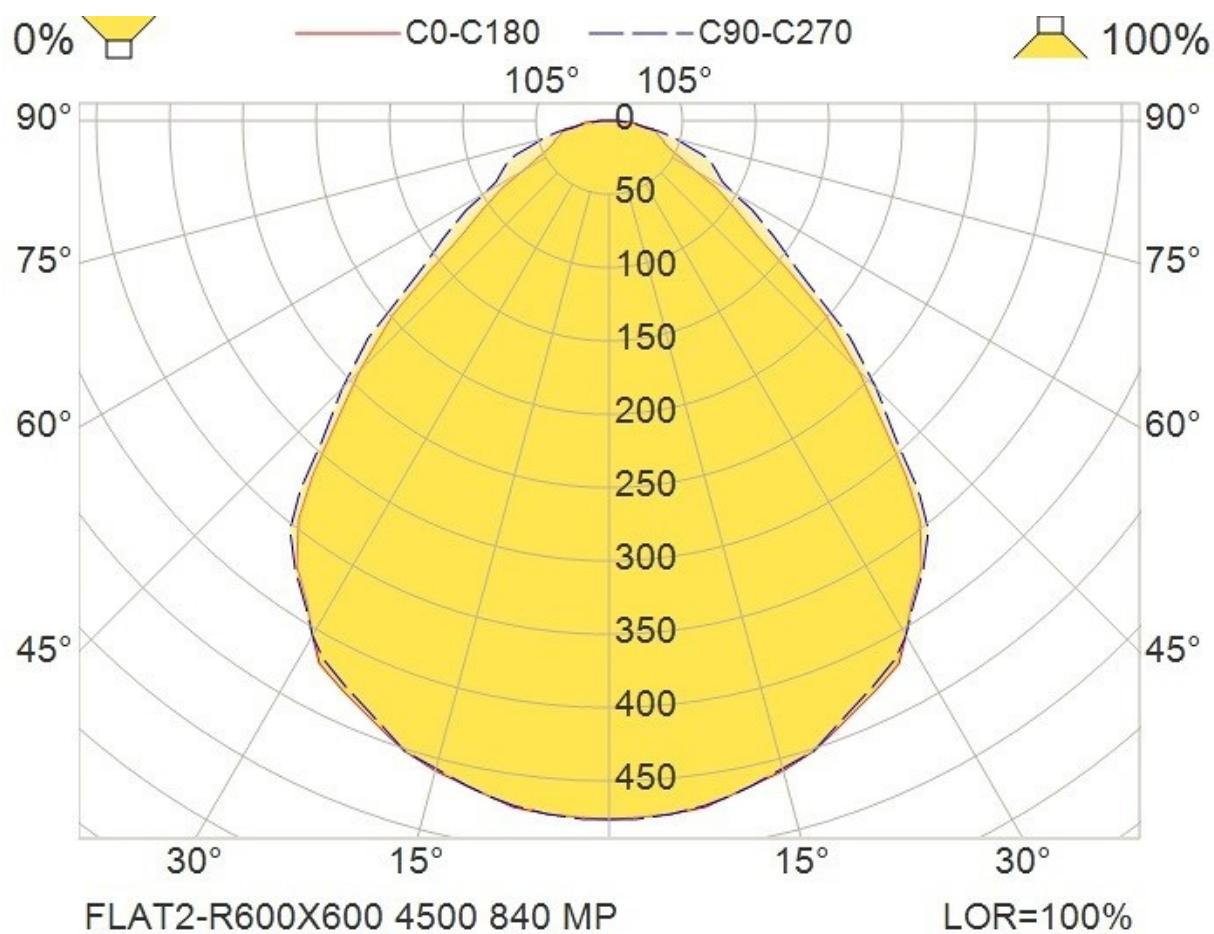

UWAGA: Zdjęcie poglądowe dla całej rodziny produktów.