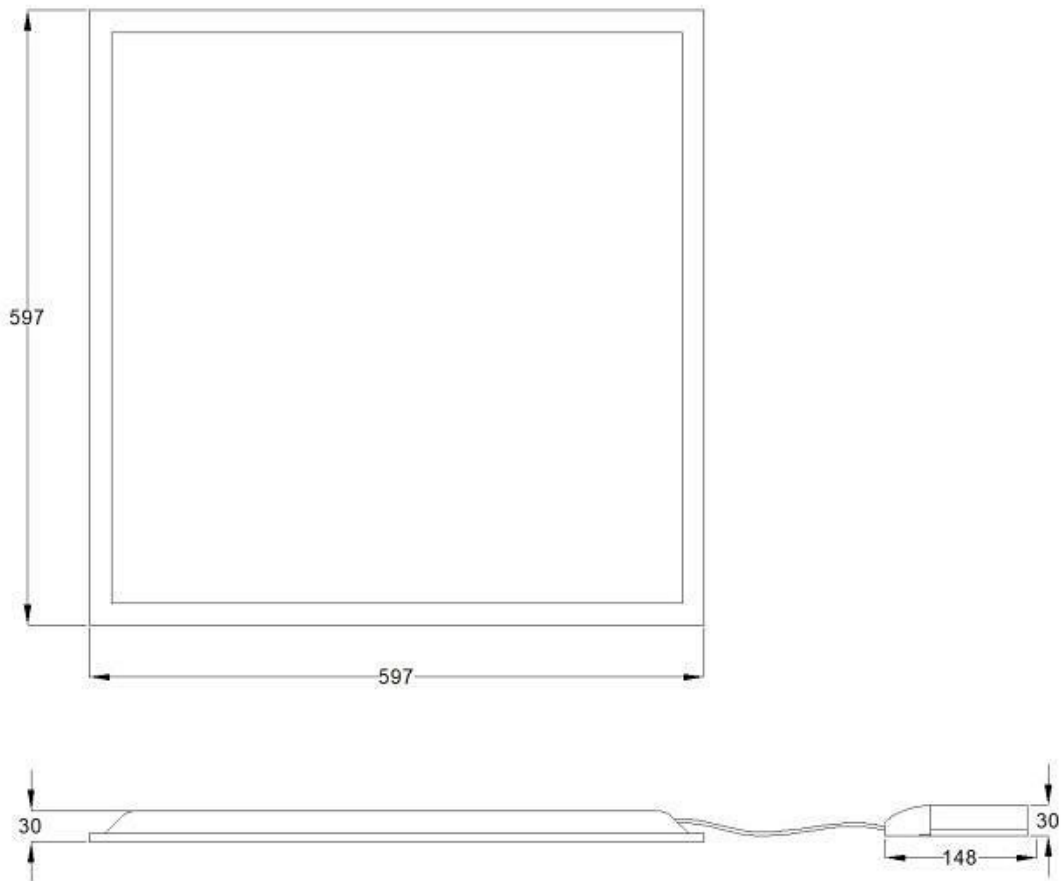

## Dane techniczne:

- Strumień świetlny lampy [lm] **4 375**
- Temperatura barwowa [K] **4000K**
- Napięcie [V] **230V**
- Moc [W] **34W**
- Waga **4.00**
- Strumień świetlny lampy [lm] **4 375**
- Temperatura barwowa [K] **4000K**
- Napięcie [V] **230V**
- Moc [W] **34W**
- Waga **4.00**

Oprawa kładziona na ruszcie

OBUDOWA: profil aluminiowy, lakierowany na biało

DYFUZOR: mikropryzmatyczny, UGR<19

ZASILACZ: elektroniczny, poza oprawą

TECHNOLOGIA 3xS: save money, save energy, save time

INNE: akcesoria zamawiane oddzielnie