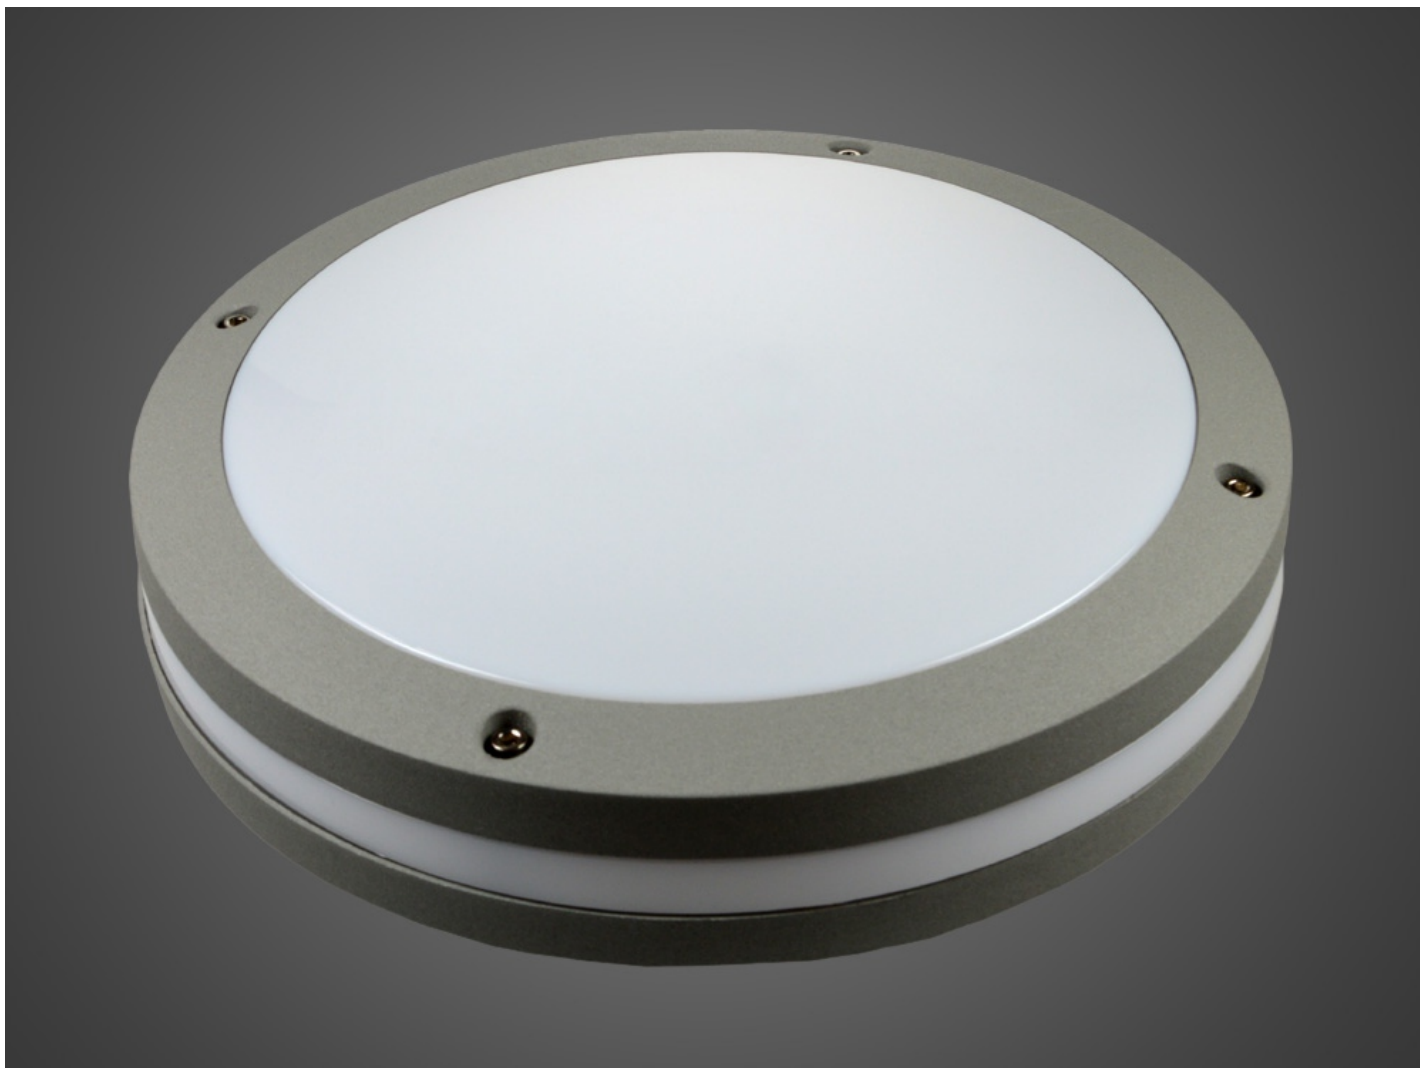

Oprawa Elewacyjna Led Jonas 18w Ww Szara

Kod ElektriKo: 92480 Kod Bowi: 009584

UWAGA: Zdjęcie poglądowe dla całej rodziny produktów.

Dane techniczne:

- Strumień świetlny lampy [lm] **900 lm**
- Temperatura barwowa [K] **2500 - 3000 K**
- Napięcie [V] **230 V**
- Moc [W] **18W**
- Strumień świetlny lampy [lm] **900 lm**
- Temperatura barwowa [K] **2500 - 3000 K**
- Napięcie [V] **230 V**
- Moc [W] **18W**

Index

009584

Moc [W]

18W

Napięcie zasilania:

230VAC, 50Hz

Strumień światła [lm]

900

Temperatura barwowa [K]

2500-3000K

CRI (Ra)

>75

Kąt świecenia

120°

Ilość diod

90

Rodzaj diod

SMD 2835

Współczynnik mocy PF

>0.9

Wymiary $\varnothing \times D$ [mm]

$\varnothing 300 \times 100$

Nominalny okres trwałości (h)

40000