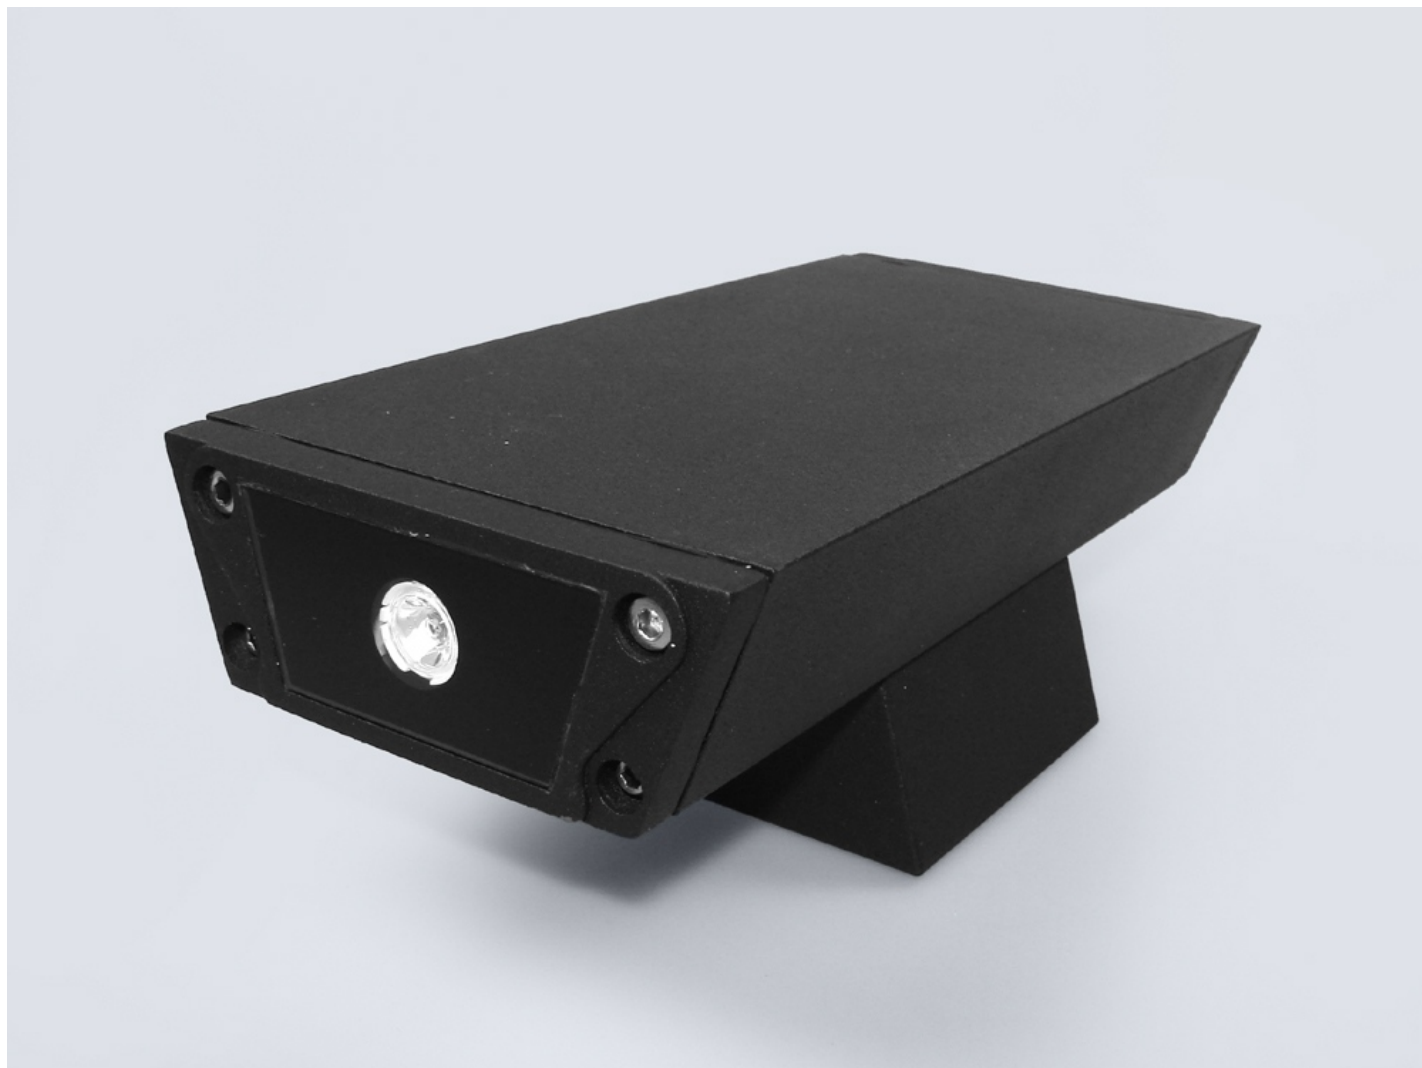

# Oprawa Elewacyjna Led Sebald 3wx2 Ww Czarna Ip54

Kod ElektriKo: 92486 Kod Bowi: 3616

**UWAGA:** Zdjęcie poglądowe dla całej rodziny produktów.

## Dane techniczne:

- Moc **2x3W**
- Barwa światła **2500-3000K**
- Moc **2x3W**
- Barwa światła **2500-3000K**

Moc [W]	3Wx2
Napięcie zasilania:	230VAC
Częstotliwość znamionowa f (Hz)	50Hz
Strumień światła [lm]	320
Temperatura barwowa [K]	2500-3000K
CRI (Ra)	>80

Kąt świecenia	60°
Ilość diod	2
Rodzaj diod	Power LED
Współczynnik mocy PF	
Wymiary [mm]	65*200*92
Nominalny okres trwałości (h)	40000
Stopień szczelności IP	IP54
Kolor obudowy:	czarny
Materiał obudowy:	aluminium

Oprawa LED SBLD IP54

**UWAGA:** Zdjęcie poglądowe dla całej rodziny produktów.