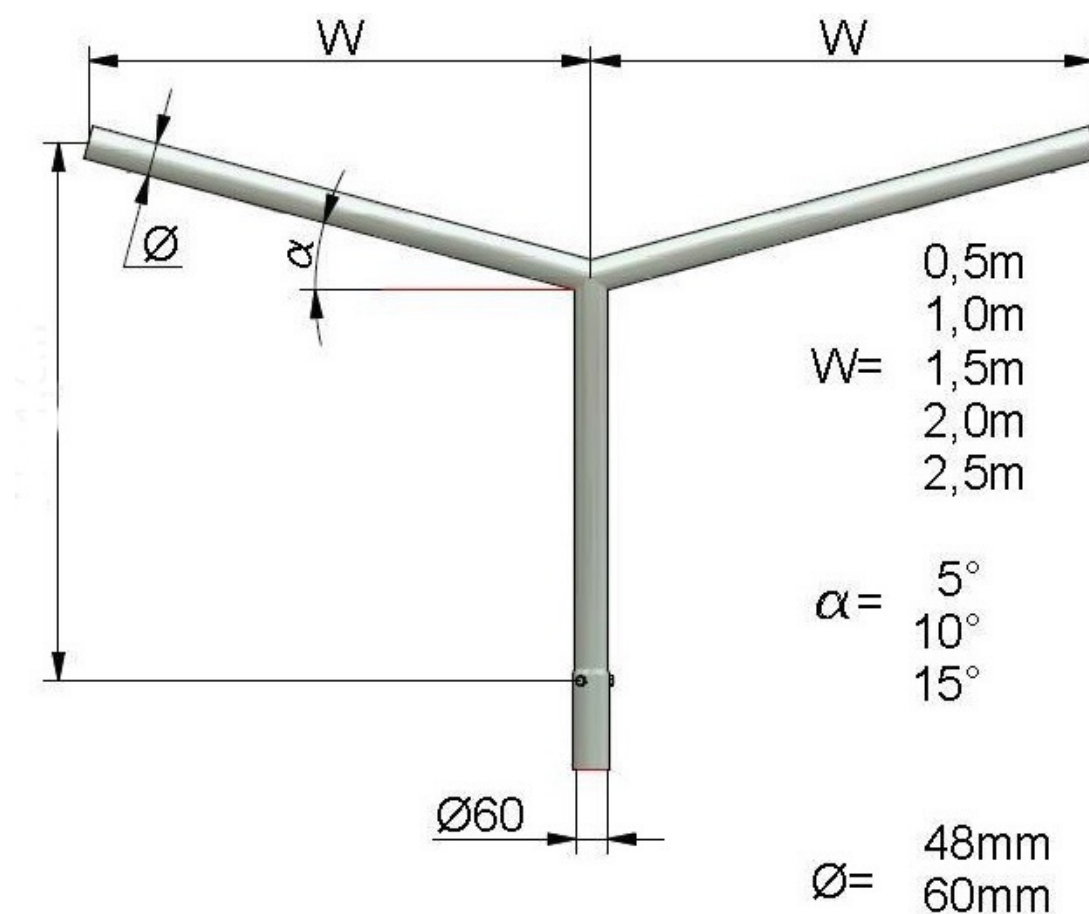

Wysięgnik do słupów W NT-1,0 ST-Y 2r/1,0m/15st/Fi60

Kod ElektriKo: 92497

UWAGA: Zdjęcie poglądowe dla całej rodziny produktów.

Wysięgniki do słupów oświetlenia ulicznego 2-ramienne