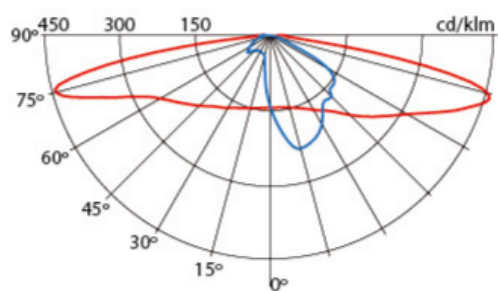

UWAGA: Zdjęcie poglądowe dla całej rodziny produktów.

ROZSYŁ ŚWIATŁOŚCI

Dookólny - optyka VSM

— 0°/180° — 90°/270°

Drogowy

— 0°/180° — 90°/270°

UWAGA: Zdjęcie poglądowe dla całej rodziny produktów.

UWAGA: Zdjęcie poglądowe dla całej rodziny produktów.