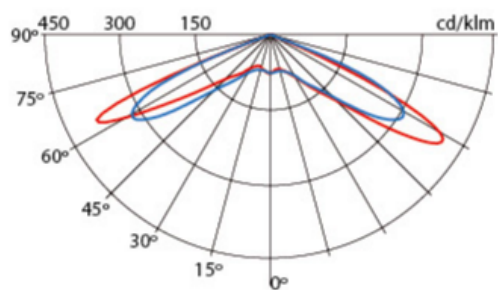

UWAGA: Zdjęcie poglądowe dla całej rodziny produktów.

ROZSYŁ ŚWIATŁOŚCI

Dookólny - optyka VSM

— 0°/180° — 90°/270°

Drogowy

— 0°/180° — 90°/270°

UWAGA: Zdjęcie poglądowe dla całej rodziny produktów.

UWAGA: Zdjęcie poglądowe dla całej rodziny produktów.