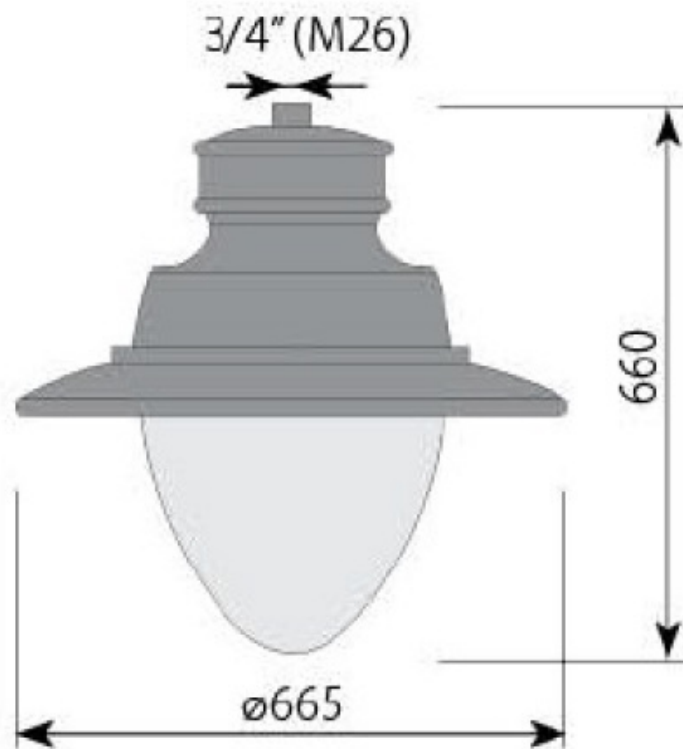

Oprawa dekoracyjna szyszka 24LED 75W

Kod ElektriKo: 92531

UWAGA: Zdjęcie poglądowe dla całej rodziny produktów.

Dane techniczne:

- Moc **75W**
- Strumień świetlny lampy [lm] **11695lm**
- Stopień ochrony IP **IP44 / IP65**
- Moc **75W**
- Strumień świetlny lampy [lm] **11695lm**
- Stopień ochrony IP **IP44 / IP65**

Nowoczesna oprawa dekoracyjna oświetlenia zewnętrznego (30-120 W) z wyłoczonej blachy aluminiowej.

Układ optyczny - moduły TA1AS; TA4AS LED w technologii soczewkowej montowane wewnątrz oprawy. Diody LED o określonej jednakowej charakterystyce rozsyłu światłości. Panele LED są wymienne. Klosz przezroczysty z PC odporny na uderzenia.

UWAGA: Zdjęcie poglądowe dla całej rodziny produktów.

ROZSYŁ ŚWIATŁOŚCI

Dookólny - optyka VSM

— 0°/180° — 90°/270°

Drogowy

— 0°/180° — 90°/270°

UWAGA: Zdjęcie poglądowe dla całej rodziny produktów.

UWAGA: Zdjęcie poglądowe dla całej rodziny produktów.