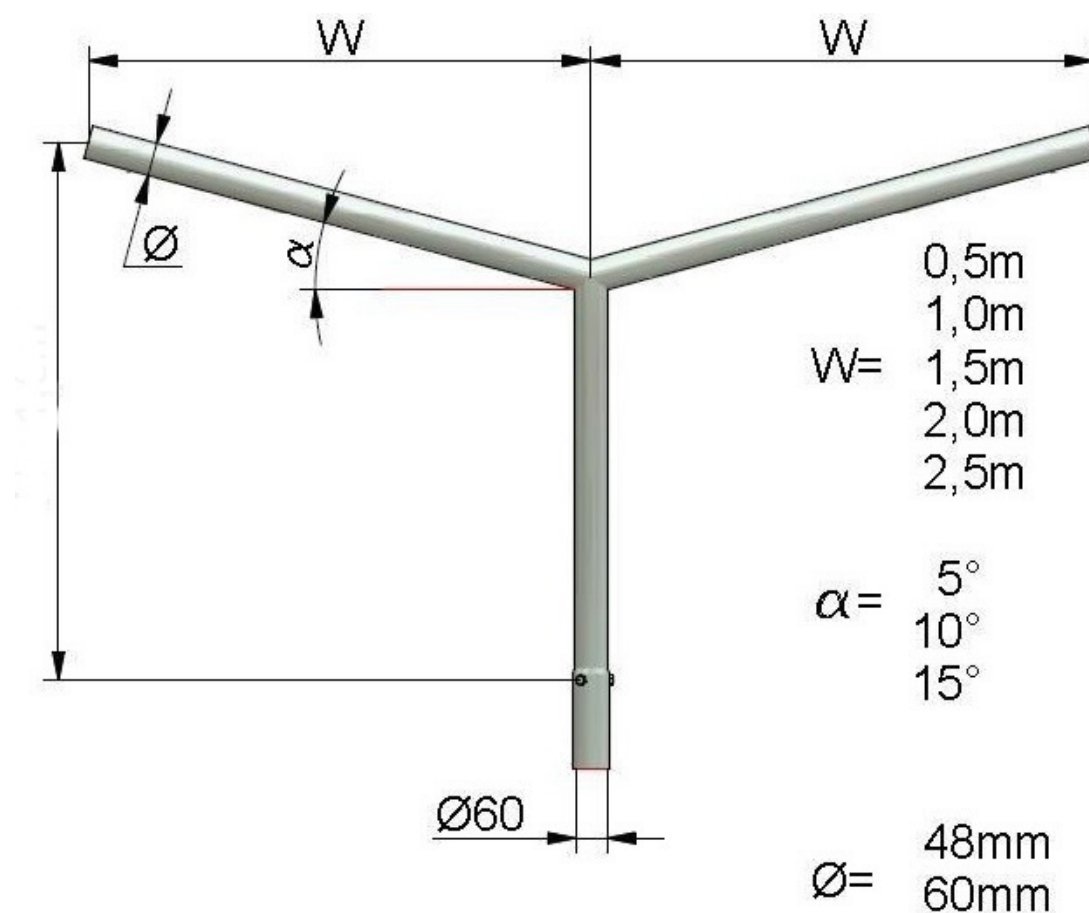

Wysięgnik do słupów RW ST 2r/1,5m/5st/Fi60

Kod Elektriako: 92556

UWAGA: Zdjęcie poglądowe dla całej rodziny produktów.

Wysięgniki do słupów oświetlenia ulicznego 2-ramienne