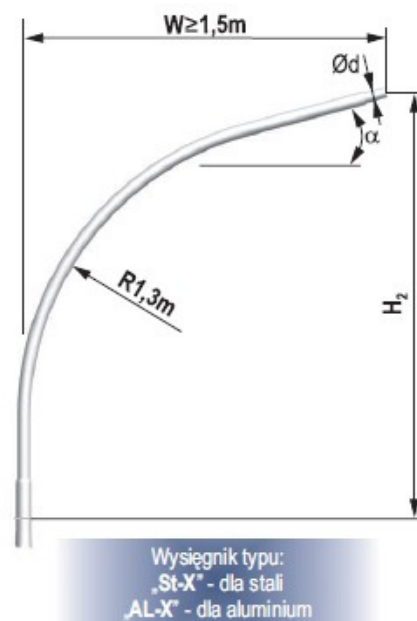

# Wysięgnik do słupów RW AL 1r/0,5m/15st/Fi60 mal RAL

Kod ElektriKo: 92607

**UWAGA:** Zdjęcie poglądowe dla całej rodziny produktów.

Wysięgniki 1-ramienne do słupów aluminiowych V4

UWAGA: Zdjęcie poglądowe dla całej rodziny produktów.