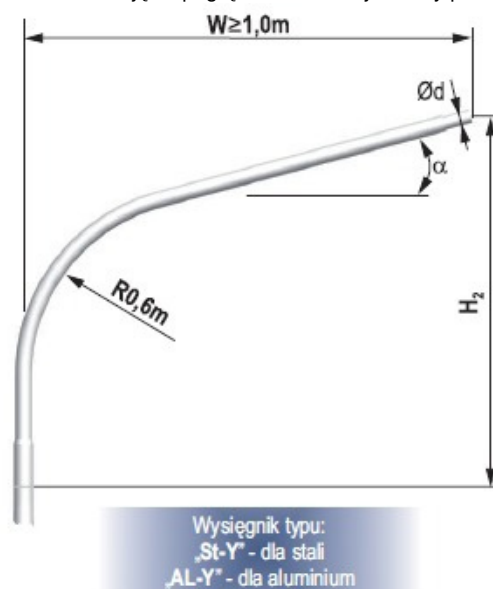

# Wysięgnik do słupów RW AL 1r/0,5m/15st/Fi60 mal RAL

Kod ElektriKo: 92607

**UWAGA:** Zdjęcie poglądowe dla całej rodziny produktów.

Wysięgniki 1-ramienne do słupów aluminiowych V4

UWAGA: Zdjęcie poglądowe dla całej rodziny produktów.