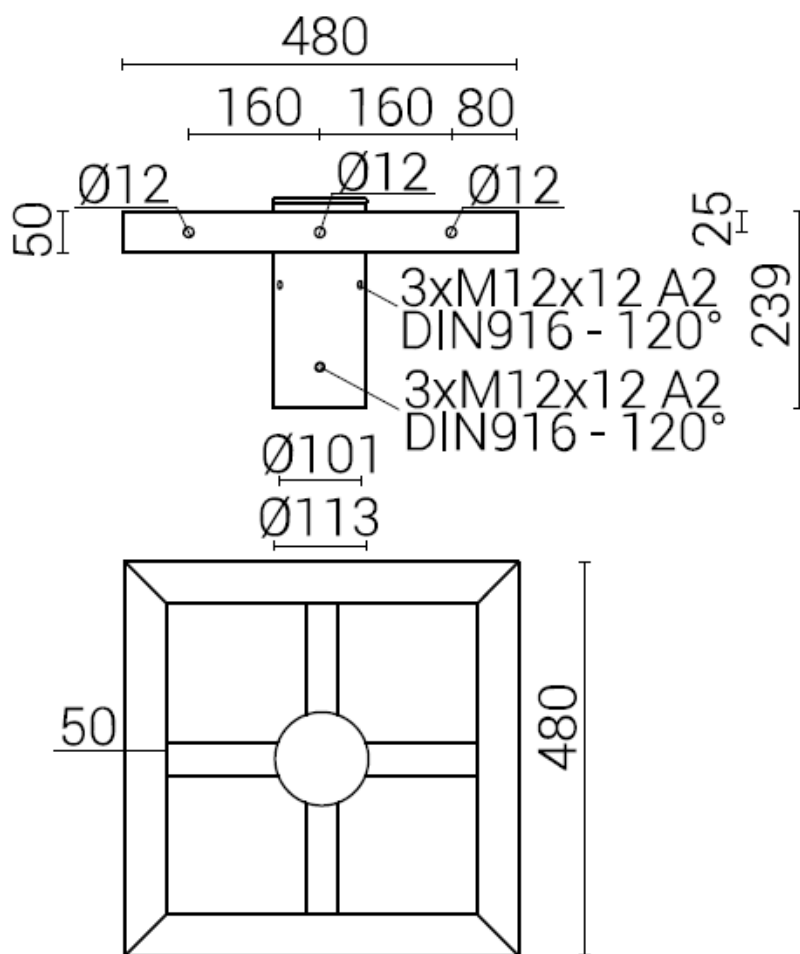

# Wysięgnik aluminiowy WM-4

Kod ElektriKo: 92626 Kod Rosa: 474040/C45

**UWAGA:** Zdjęcie poglądowe dla całej rodziny produktów.

Wysięgnik aluminiowy WM-4

**UWAGA:** Zdjęcie poglądowe dla całej rodziny produktów.