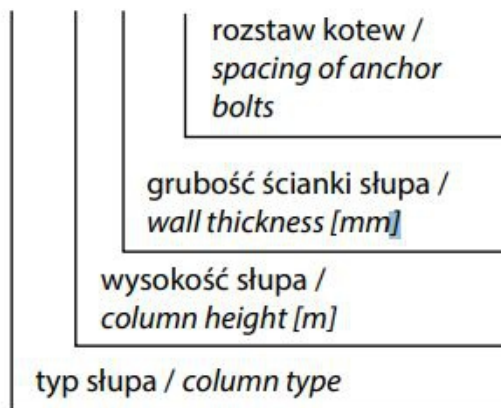

# Słup stalowy wielokątny 8M końcówka FI.60 grubość 4mm

Kod ElektriKo: 92647

**UWAGA:** Zdjęcie poglądowe dla całej rodziny produktów.

## Dane techniczne:

- Wysokość słupa **8 m**
- Typ fundamentu **D16/140**
- Grubość ścianki słupa **4 mm**
- Wysokość słupa **8 m**
- Typ fundamentu **D16/140**
- Grubość ścianki słupa **4 mm**

**Odgromienie poprzez podłączenie bednarki do słupa - słup wyposażony w uchwyt do bednarki.**

Przykład oznaczenia słupa  
*Sample lighting poles symbol*

**SX 5/4/F250**

**UWAGA:** Zdjęcie poglądowe dla całej rodziny produktów.

**UWAGA:** Zdjęcie poglądowe dla całej rodziny produktów.

**UWAGA:** Zdjęcie poglądowe dla całej rodziny produktów.