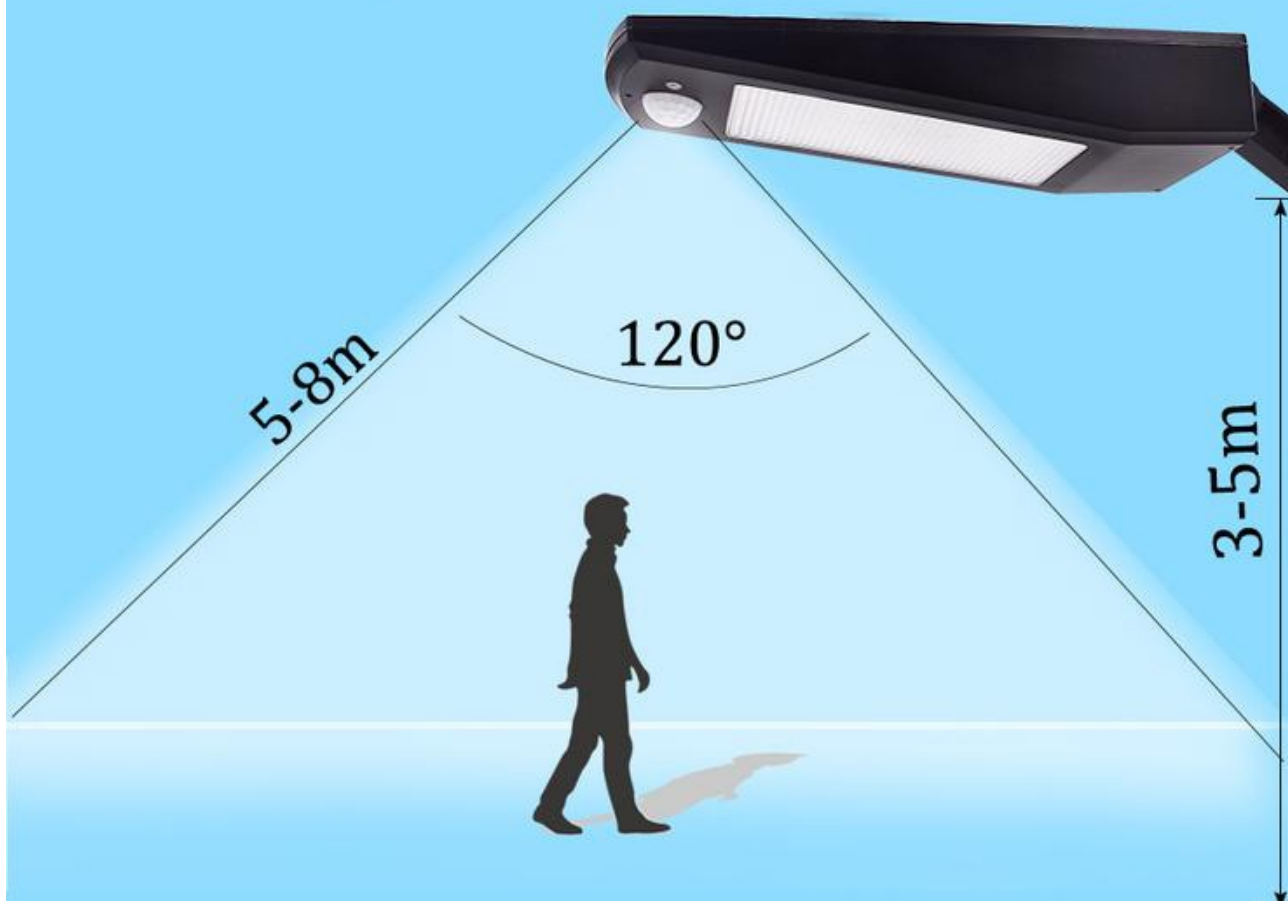

Detection distance 5-8meters
detection angle 120°

UWAGA: Zdjęcie poglądowe dla całej rodziny produktów.