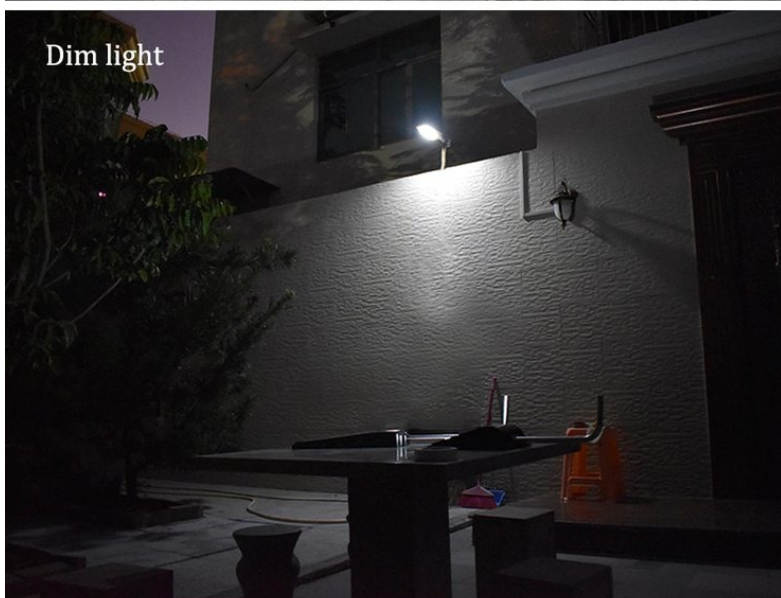

Kinkiet solarny LED, regulowany z czujnikiem ruchu, czarny z pilotem barwa zimna

Kod ElektriKo: 92696

UWAGA: Zdjęcie poglądowe dla całej rodziny produktów.

Dane techniczne:

- Strumień świetlny lampy [lm] **900lm**
- Napięcie [V] **5V**
- Źródło światła **LED**
- Stopień ochrony IP **IP65**
- Źródło światła w komplecie **tak**
- Moc [W] **6,8W**
- Strumień świetlny lampy [lm] **900lm**
- Napięcie [V] **5V**

UWAGA: Zdjęcie poglądowe dla całej rodziny produktów.

UWAGA: Zdjęcie poglądowe dla całej rodziny produktów.

Installation method

UWAGA: Zdjęcie poglądowe dla całej rodziny produktów.

Night lights

Dim light

UWAGA: Zdjęcie poglądowe dla całej rodziny produktów.