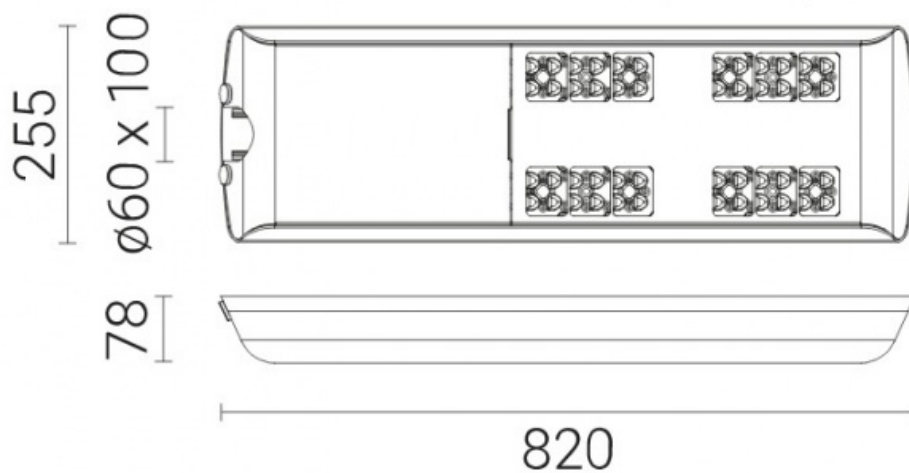

CUDDLE LED 48W, 60W, 72W

UWAGA: Zdjęcie poglądowe dla całej rodziny produktów.