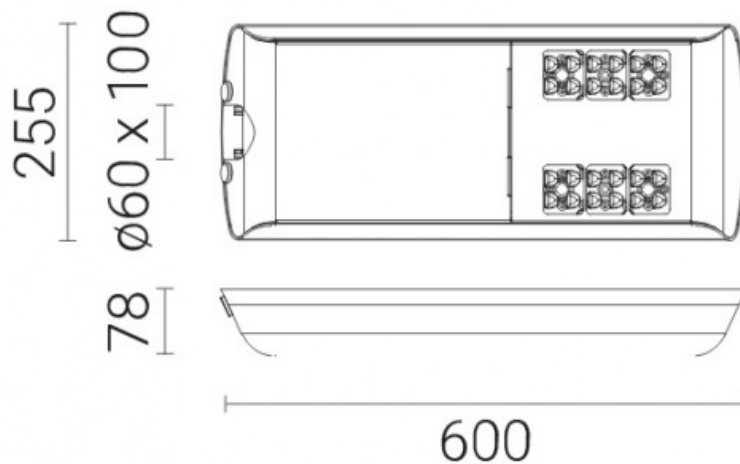

CUDDLE LED 48W, 60W, 72W