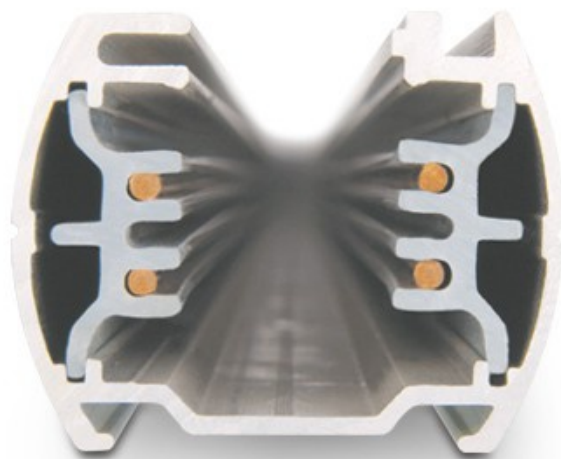

UWAGA: Zdjęcie poglądowe dla całej rodziny produktów.