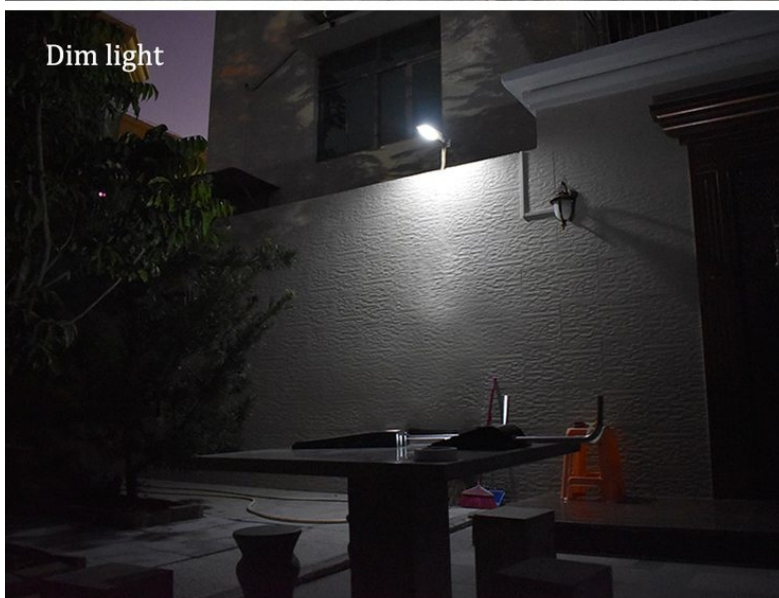

Kinkiet solarny LED, regulowany z czujnikiem ruchu, biały z pilotem ciepła biała

Kod ElektriKo: 92743

UWAGA: Zdjęcie poglądowe dla całej rodziny produktów.

Dane techniczne:

- Strumień świetlny lampy [lm] **900lm**
- Napięcie [V] **5V**
- Źródło światła **LED**
- Stopień ochrony IP **IP65**
- Źródło światła w komplecie **tak**
- Moc [W] **6,8W**
- Strumień świetlny lampy [lm] **900lm**
- Napięcie [V] **5V**

UWAGA: Zdjęcie poglądowe dla całej rodziny produktów.

UWAGA: Zdjęcie poglądowe dla całej rodziny produktów.

Installation method

UWAGA: Zdjęcie poglądowe dla całej rodziny produktów.

Night lights

Dim light

UWAGA: Zdjęcie poglądowe dla całej rodziny produktów.