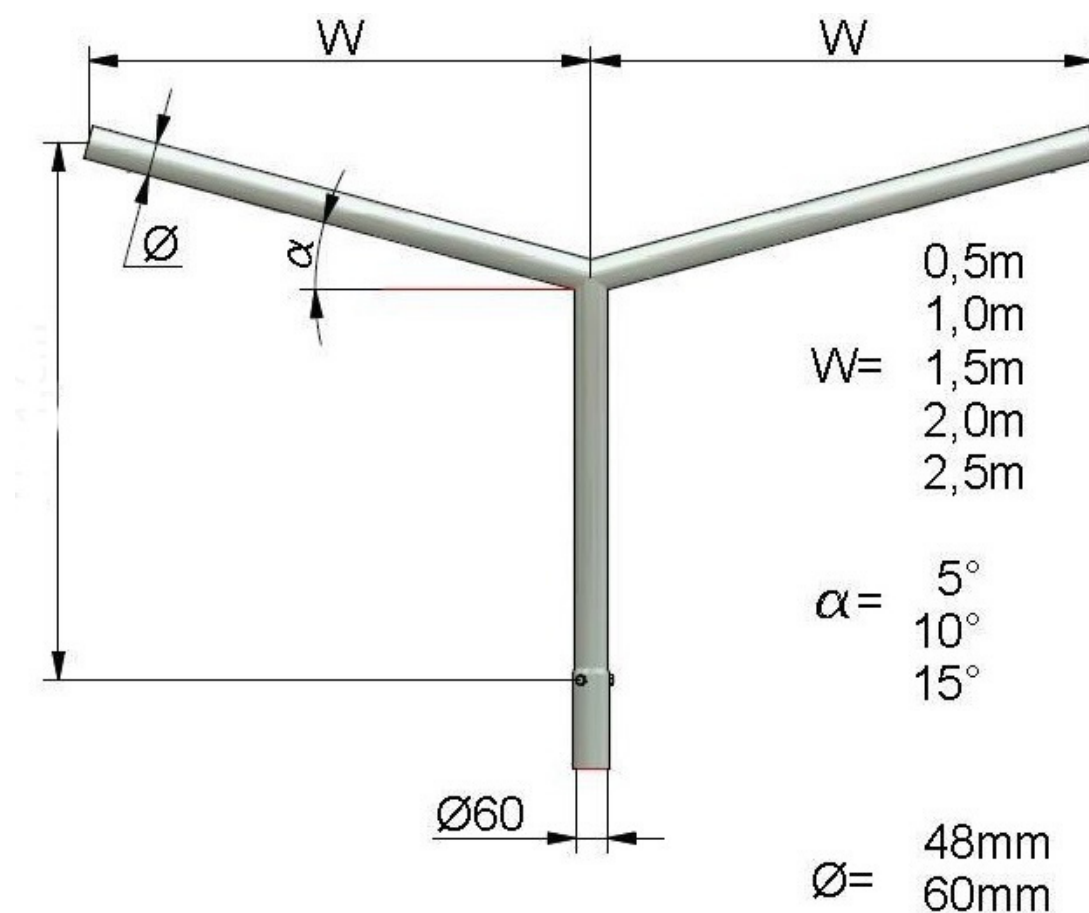

Wysięgnik do słupów RW AL 2r/0,5m/15st/Fi60

Kod Elektriako: 92751

UWAGA: Zdjęcie poglądowe dla całej rodziny produktów.

Wysięgniki do słupów aluminiowych V4 2-ramienne