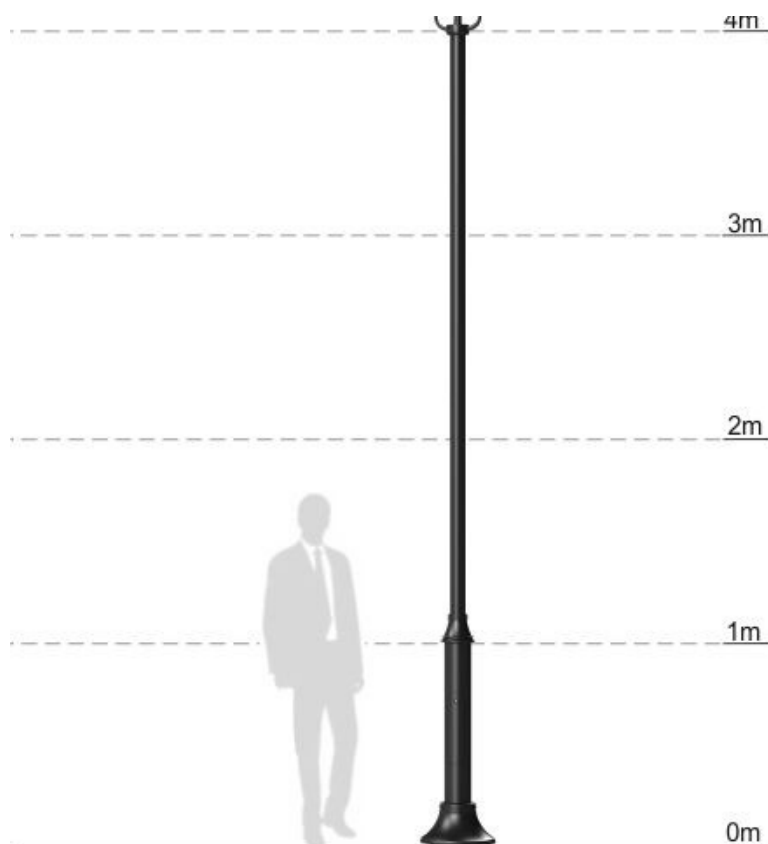

Słup stalowo - aluminiowy E 4,0m

Kod Elektriako: 92780

UWAGA: Zdjęcie poglądowe dla całej rodziny produktów.

Dane techniczne:

- Wysokość słupa **4m**
- Typ fundamentu **B-50**
- Wysokość słupa **4m**
- Typ fundamentu **B-50**

Kolory standardowe RAL 9005, RAL 7016, RAL 7024

Kolory specjalne RAL pozostałe, DB 703

Przeznaczenie miejsca publiczne, teren prywatny

Charakterystyka lampy:

- konstrukcja słupa stalowa, spawana - zgodnie z normą PN-EN 40-5:2004
- wytrzymałość na obciążenia poziome - zgodnie z normą PN-EN 40-3-3:2004
- atrapy dekoracyjne aluminiowe
- ocynkowanie zanurzeniowe wg normy PN-EN ISO 1461:2011
- malowanie proszkowe lub natryskowe wg tabeli RAL

- montaż na fundamencie prefabrykowanym B-50

Słup bez oprawy

UWAGA: Zdjęcie poglądowe dla całej rodziny produktów.

UWAGA: Zdjęcie poglądowe dla całej rodziny produktów.