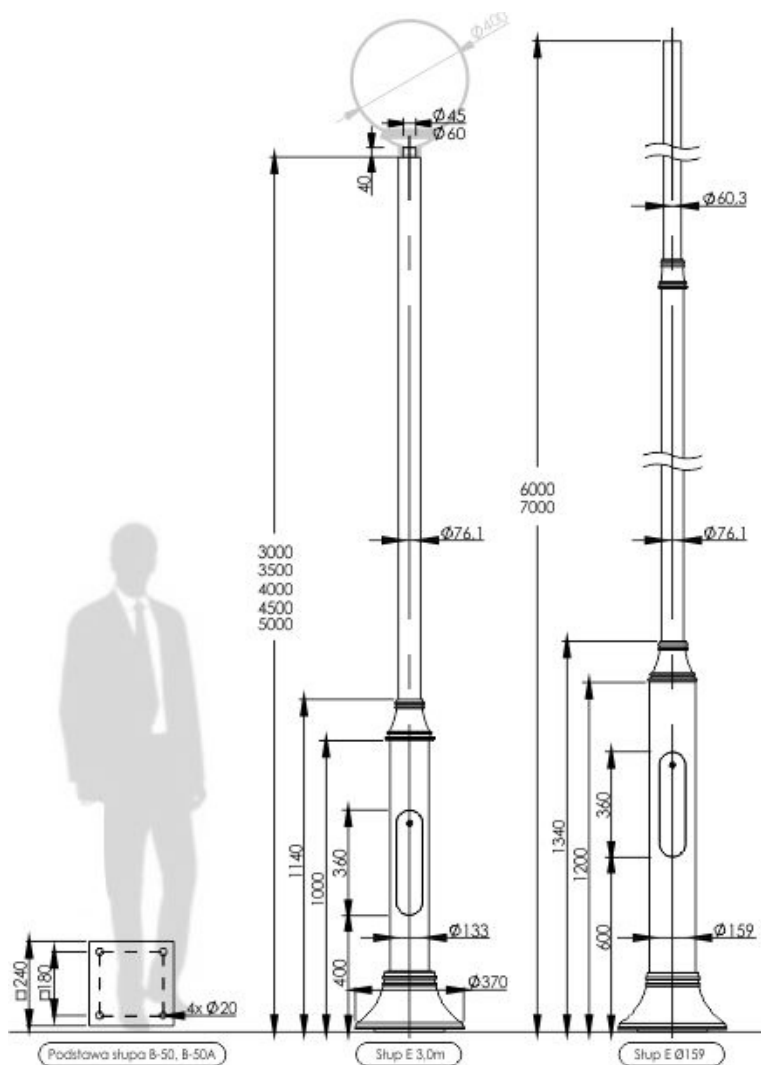

Słup stalowo - aluminiowy E 4,0m

Kod Elektriako: 92780

UWAGA: Zdjęcie poglądowe dla całej rodziny produktów.

Dane techniczne:

- Wysokość słupa **4m**
- Typ fundamentu **B-50**
- Wysokość słupa **4m**
- Typ fundamentu **B-50**

Kolory standardowe RAL 9005, RAL 7016, RAL 7024

Kolory specjalne RAL pozostałe, DB 703

Przeznaczenie miejsca publiczne, teren prywatny

Charakterystyka lampy:

- konstrukcja słupa stalowa, spawana - zgodnie z normą PN-EN 40-5:2004
- wytrzymałość na obciążenia poziome - zgodnie z normą PN-EN 40-3-3:2004
- atrapy dekoracyjne aluminiowe
- ocynkowanie zanurzeniowe wg normy PN-EN ISO 1461:2011
- malowanie proszkowe lub natryskowe wg tabeli RAL

- montaż na fundamencie prefabrykowanym B-50

Słup bez oprawy

UWAGA: Zdjęcie poglądowe dla całej rodziny produktów.

UWAGA: Zdjęcie poglądowe dla całej rodziny produktów.