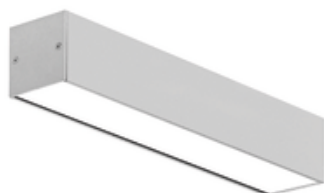

Oprawa IP44 LED 24W 4000K OPAL 879mm RAL 7016

Kod ElektriKo: 92823 Kod PXF: BL003.4511.840.A060 / RAL 7016

UWAGA: Zdjęcie poglądowe dla całej rodziny produktów.

Dane techniczne:

- Info **OPAL**
- Strumień świetlny oprawy **2110 lm**
- Temperatura barwowa **4000K**
- Waga **2,30 kg**
- Moc oprawy **24 W**
- Rodzaj montażu **Uniwersalny**
- Raster / przesłona **OPAL**
- Info **OPAL**
- Strumień świetlny oprawy **2110 lm**
- Temperatura barwowa **4000K**
- Waga **2,30 kg**
- Moc oprawy **24 W**
- Rodzaj montażu **Uniwersalny**
- Raster / przesłona **OPAL**
- Rodzaj montażu **Nastropowy**
- Materiał obudowy **Aluminium**

- Materiał klosza **Tworzywo sztuczne opalizowane/matowe**
- Odbłyśnik **Wysoki połysk**
- Raster/przesłona **OPAL**
- Kolor klosza/pokrywy **Biały**
- Źródło światła **LED**
- Liczba źródeł światła **1**
- Napięcie znamionowe **230 V**
- Rodzaj LED **5630**
- Rodzaj osprzętu **Zasilacz**
- Kolor **Szary**
- Info **OPAL**
- Barwa światła **Biała**
- Wskaźnik oddawania barw **89**
- Klasa oprawy **I**
- Podział światła **Szerokostrumieniowy**
- Rozsył światła **DI**
- Klasa ochrony **I**
- Stopień ochrony (IP) **IP44**
- Klasa energetyczna **A+**

Oprawa oświetleniowa serii o bezpośrednim rozsyłe światła i podwyższonej szczelności. Wykonana z profilu aluminiowego o wysokich parametrach wytrzymałościowych., zaprojektowana na diody LED. Nie może być łączona w linię. Oprawa przeznaczona do montażu pod gzymsami, pod zadaszeniem, w przejściach podziemnych, w łazienkach i innych pomieszczeniach wymagających podwyższonego stopnia szczelności.

Wykonanie: Profil aluminiowy malowany elektrostatycznie (w standardzie kolor szary). Klosz OPAL z poliwęglanu. Końcówki w komplecie.

Montaż: Nastropowy (łącznik sufitowy w komplecie), ścienny.

Akcesoria: Zawieszania (zwykle, elektryczne), łącznik ścienny PX0926080 - komplet 2 szt.