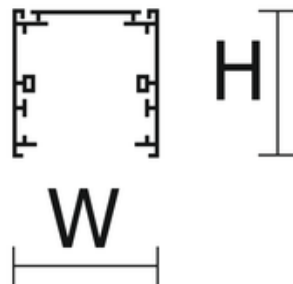

Wykonanie: Profil aluminiowy malowany elektrostatycznie (w standardzie kolor szary). Klosz OPAL z poliwęglanu. Końcówki w komplecie.

Montaż: Nastropowy (łącznik sufitowy w komplecie), ścienny.

Akcesoria: Zawieszania (zwykle, elektryczne), łącznik ścienny PX0926080 - komplet 2 szt.

Zasilanie: 230 V

L	W	H
300	300	65
L - Długość		
W - Szerokość		
H - Wysokość / głębokość		

UWAGA: Zdjęcie poglądowe dla całej rodziny produktów.