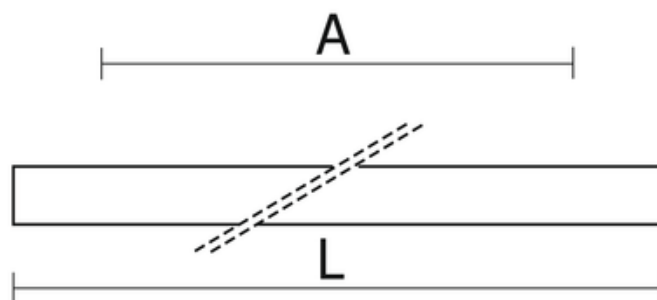

## Dane techniczne:

- Info **OPAL, 1745mm**
- Strumień świetlny oprawy **4200 lm**
- Temperatura barwowa **4000K**
- Waga **4,10 kg**
- Raster/przesłona **OPAL**
- Info **OPAL, 1745mm**
- Strumień świetlny oprawy **4200 lm**
- Temperatura barwowa **4000K**
- Waga **4,10 kg**
- Raster/przesłona **OPAL**
- Rodzaj montażu **Uniwersalny montaż**
- Materiał obudowy **Aluminium**
- Przystosowane do tworzenia linii świetlnych **Tak**
- Odbłyśnik **Wysoki połysk**
- Źródło światła **LED**
- Liczba źródeł światła **1**
- Napięcie znamionowe **230 V**
- Rodzaj LED **5630**

Nowoczesna linia opraw systemowych wykonana z profilu aluminiowego o wysokich parametrach wytrzymałościowych. Rozsył światła bezpośredni realizowany za pomocą płyty mikropryzmatycznej. Dzięki serii dodatkowych akcesoriów montażowych oprawy te cechuje duża uniwersalność konfiguracji i prostota montażu.

**Wykonanie:** Profil aluminiowy malowany elektrostatycznie (w standardzie kolor szary), klosze OPAL, MPRM.

**Montaż:** Nastropowy, zwieszany, ścienny.

**Akcesoria:** Łącznik (liniowy, 90° , T, X, Y, ścienny, sufitowy), zawieszania (zwykłe, elektryczne), końcówki.

L - Długość

W - Szerokość

H - Wysokość / głębokość

**UWAGA:** Zdjęcie poglądowe dla całej rodziny produktów.