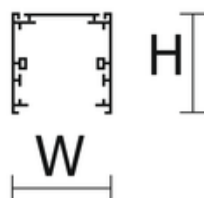

**Wykonanie:** Profil aluminiowy malowany elektrostatycznie (w standardzie kolor szary), klosze OPAL, MPRM.

**Montaż:** Nastropowy, zwieszany, ścienny.

**Akcesoria:** Łącznik (liniowy, 90° , T, X, Y, ścienny, sufitowy), zawieszania (zwykłe, elektryczne), końcówki.

L - Długość

W - Szerokość

H - Wysokość / głębokość

**UWAGA:** Zdjęcie poglądowe dla całej rodziny produktów.