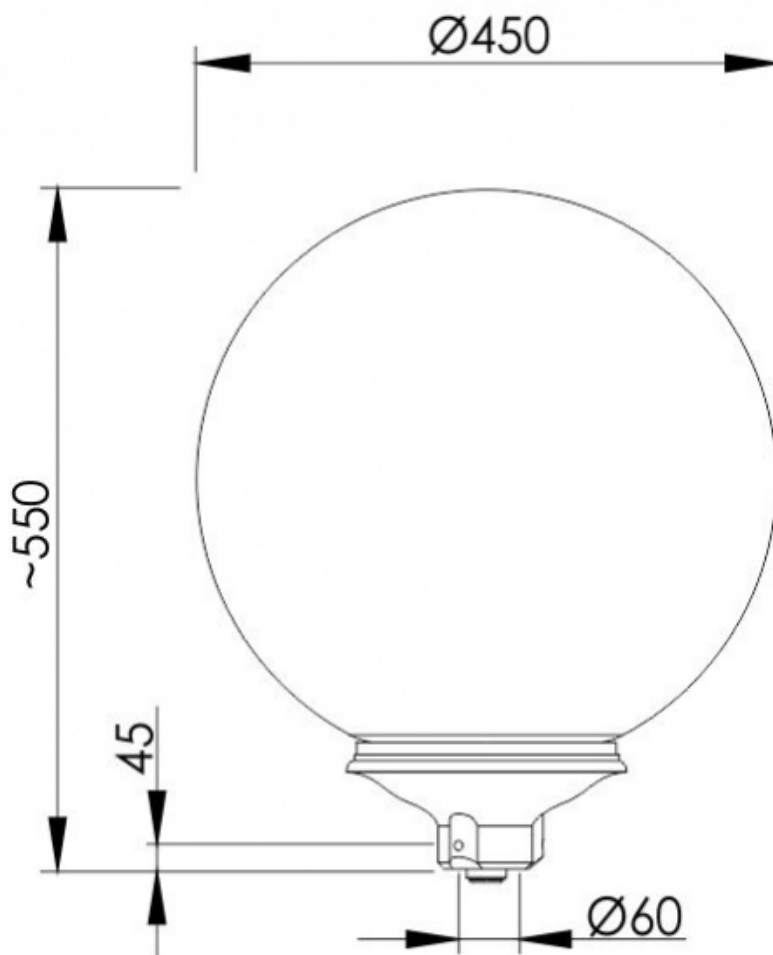

# Oprawa oświetleniowa 801 kula

Kod ElektriKo: 92833

**UWAGA:** Zdjęcie poglądowe dla całej rodziny produktów.

## Dane techniczne:

- Napięcie [V] **230V AC, 50Hz**
- Źródło światła **LED, S, MH, E27**
- Stopień ochrony IP **IP65**
- Kolor **RAL 9005**
- Waga **2.40**
- Napięcie [V] **230V AC, 50Hz**
- Źródło światła **LED, S, MH, E27**
- Stopień ochrony IP **IP65**
- Kolor **RAL 9005**
- Waga **2.40**
- Klasa ochronności II
- Materiał: poliamid, poliwęglan

- Montaż w górę lub dół

Oprawy oświetleniowe standardowo są wyposażone w oprawkę ceramiczną E27.

Producent zastrzega sobie prawo do zmian konstrukcyjnych oraz danych technicznych, wynikających z ciągłego doskonalenia produktu.