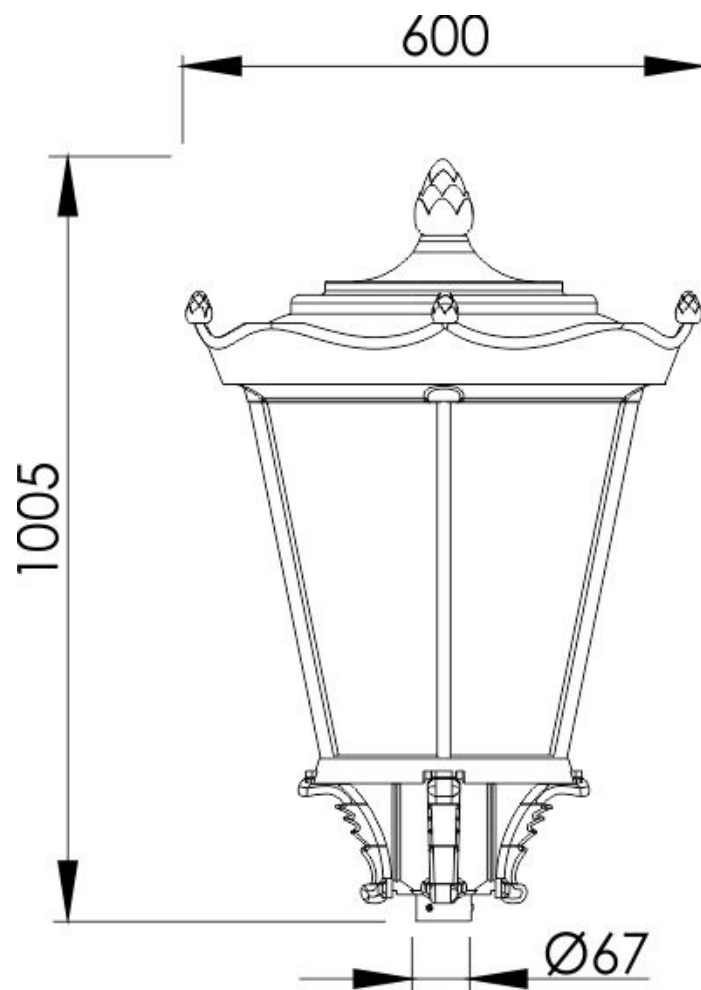

Oprawa oświetleniowa 860 klasyczna

Kod Elektriiko: 92844

UWAGA: Zdjęcie poglądowe dla całej rodziny produktów.

Dane techniczne:

- Napięcie [V] **230V AC, 50Hz**
- Źródło światła **LED, S, MH, E27**
- Stopień ochrony IP **IP54**
- Kolor **RAL 9005 (lub inny wg RAL)**
- Waga **20.50**
- Napięcie [V] **230V AC, 50Hz**
- Źródło światła **LED, S, MH, E27**
- Stopień ochrony IP **IP54**
- Kolor **RAL 9005 (lub inny wg RAL)**
- Waga **20.50**
- Klasa ochronności: I
- Materiał: aluminium, poliwęglan

- Montaż: w górę

Oprawy oświetleniowe standardowo są wyposażone w oprawkę ceramiczną E27.

Producent zastrzega sobie prawo do zmian konstrukcyjnych oraz danych technicznych, wynikających z ciągłego doskonalenia produktu.