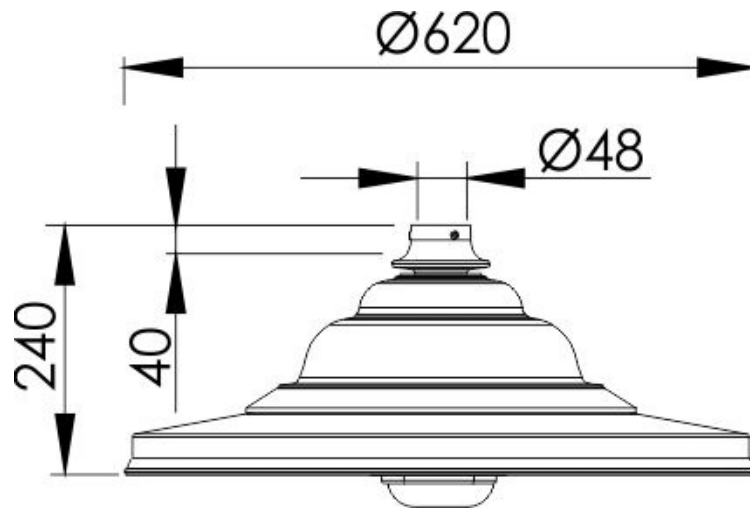

Oprawa oświetleniowa 855 klasyczna

Kod Elektriako: 92848

UWAGA: Zdjęcie poglądowe dla całej rodziny produktów.

Dane techniczne:

- Napięcie [V] **230V AC, 50Hz**
- Źródło światła **LED, S, MH, E27**
- Stopień ochrony IP **IP65**
- Kolor **RAL 9005 (lub inny wg RAL)**
- Waga **7.00**
- Napięcie [V] **230V AC, 50Hz**
- Źródło światła **LED, S, MH, E27**
- Stopień ochrony IP **IP65**
- Kolor **RAL 9005 (lub inny wg RAL)**
- Waga **7.00**
- Klasa ochronności: I
- Materiał: aluminium, poliwęglan
- Montaż: w dół

Oprawy oświetleniowe standardowo są wyposażone w oprawkę ceramiczną E27.

Producent zastrzega sobie prawo do zmian konstrukcyjnych oraz danych technicznych, wynikających z ciągłego doskonalenia produktu.