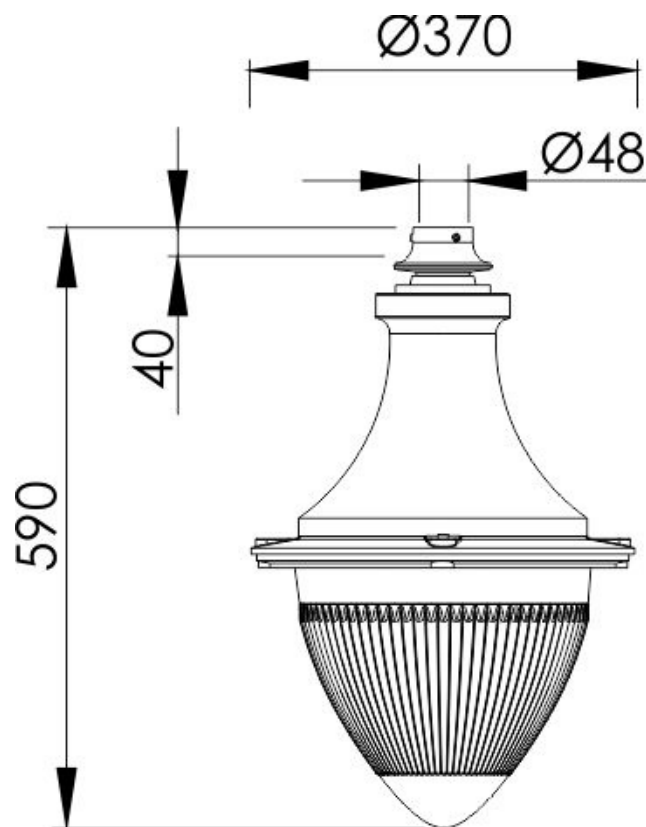

# Oprawa oświetleniowa 859S MIDI klasyczna

Kod ElektriKo: 92861

**UWAGA:** Zdjęcie poglądowe dla całej rodziny produktów.

## Dane techniczne:

- Napięcie [V] **230V AC, 50Hz**
- Źródło światła **LED, S, MH, E27**
- Stopień ochrony IP **IP65**
- Kolor **RAL 9005 (lub inny wg RAL)**
- Waga **8.50**
- Napięcie [V] **230V AC, 50Hz**
- Źródło światła **LED, S, MH, E27**
- Stopień ochrony IP **IP65**
- Kolor **RAL 9005 (lub inny wg RAL)**
- Waga **8.50**
- Klasa ochronności: I
- Materiał: aluminium, poliwęglan

- Montaż: w dół

Oprawy oświetleniowe standardowo są wyposażone w oprawkę ceramiczną E27.

Producent zastrzega sobie prawo do zmian konstrukcyjnych oraz danych technicznych, wynikających z ciągłego doskonalenia produktu.