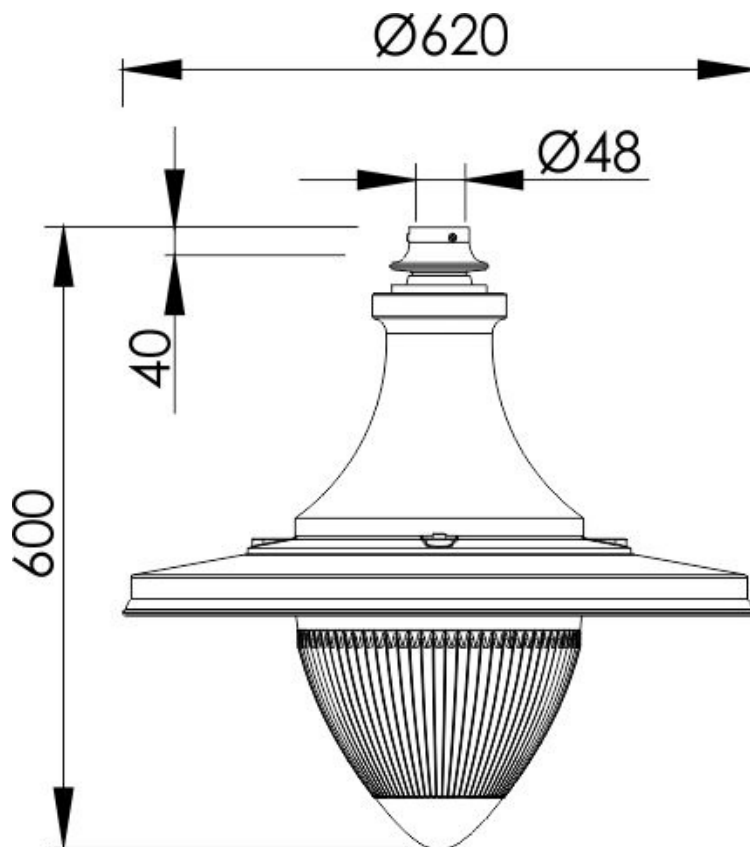

# Oprawa oświetleniowa 859S klasyczna

Kod Elektriako: 92863

**UWAGA:** Zdjęcie poglądowe dla całej rodziny produktów.

## Dane techniczne:

- Napięcie [V] **230V AC, 50Hz**
- Źródło światła **LED, S, MH, E27**
- Stopień ochrony IP **IP65**
- Kolor **RAL 9005 (lub inny wg RAL)**
- Waga **10.50**
- Napięcie [V] **230V AC, 50Hz**
- Źródło światła **LED, S, MH, E27**
- Stopień ochrony IP **IP65**
- Kolor **RAL 9005 (lub inny wg RAL)**
- Waga **10.50**
- Klasa ochronności: I
- Materiał: aluminium, poliwęglan

- Montaż: w dół

Oprawy oświetleniowe standardowo są wyposażone w oprawkę ceramiczną E27.

Producent zastrzega sobie prawo do zmian konstrukcyjnych oraz danych technicznych, wynikających z ciągłego doskonalenia produktu.