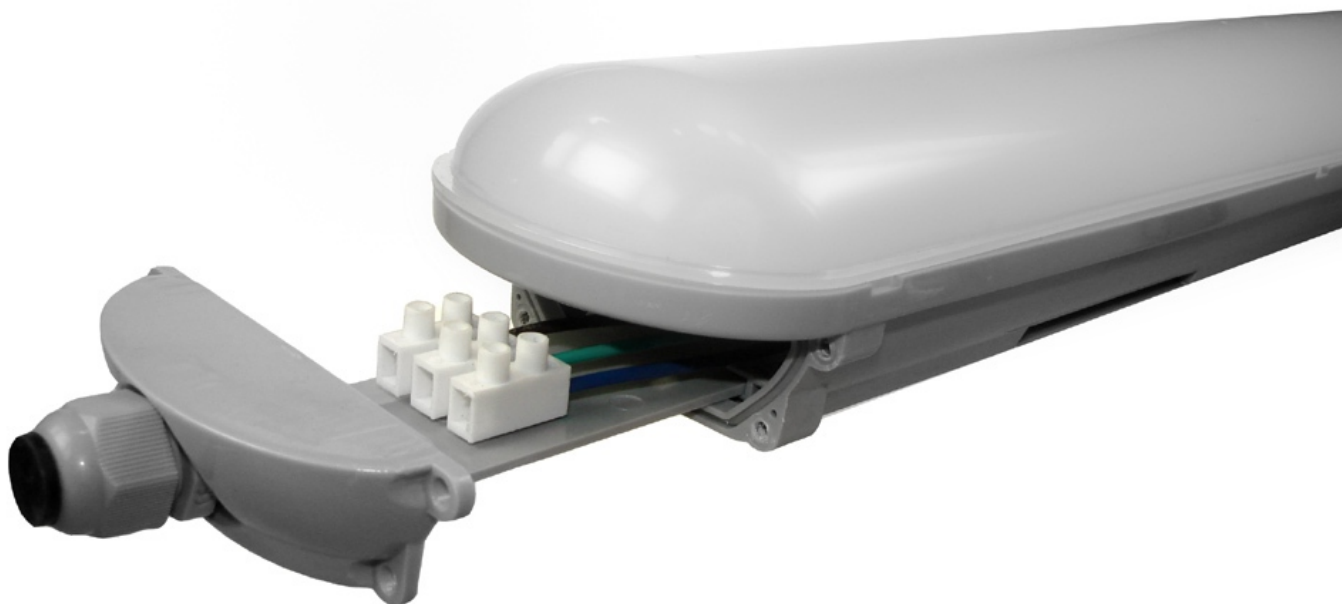

Oprawa Led Walcot 37w 120cm 6500k Ip65

Kod ElektriKo: 92875 Kod Bowi: 012467

UWAGA: Zdjęcie poglądowe dla całej rodziny produktów.

Dane techniczne:

- Moc **40W**
- Strumień świetlny lampy [lm] **3600**
- Temperatura barwowa [K] **6500**
- Napięcie [V] **230**
- Stopień ochrony IP **65**
- Wymiary **120x9x6,2**
- Częstotliwość znamionowa f [Hz] **50**
- Kąt świecenia [°] **120°**
- Moc [W] **40**
- Waga **1.42**
- Moc **40W**
- Strumień świetlny lampy [lm] **3600**
- Temperatura barwowa [K] **6500**
- Napięcie [V] **230**
- Stopień ochrony IP **65**

- Wymiary **120x9x6,2**
- Częstotliwość znamionowa f [Hz] **50**
- Kąt świecenia [°] **120°**
- Moc [W] **40**
- Waga **1.42**

Moc [W]	40
Napięcie zasilania:	230
Częstotliwość znamionowa f (Hz)	50
Strumień światła [lm]	3600
Temperatura barwowa [K]	6500
CRI (Ra)	>80
Kąt świecenia	120°
Stopień szczelności IP	65
Współczynnik mocy PF	0,9
Wymiary D×Sz×W [mm]	120x9x6,2
Waga produktu brutto	1,42