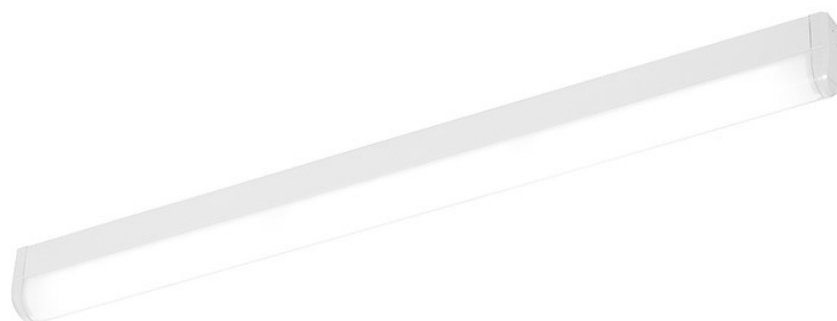

Specto LED Evo 595mm 1650lm PRM IP40 830 (15W)

Kod ElektriKo: 93103 Kod Lena: 636486

UWAGA: Zdjęcie poglądowe dla całej rodziny produktów.

Dane techniczne:

- Temperatura barwowa **3000K**
- Rodzaj klosza **PRM**
- Moc nominalna **15W**
- Sposób montażu **Natynkowy**
- Strumień świetlny* **1650lm**
- Wymiary **595/45/84mm**
- Temperatura barwowa **3000K**
- Rodzaj klosza **PRM**
- Moc nominalna **15W**
- Sposób montażu **Natynkowy**
- Strumień świetlny* **1650lm**
- Wymiary **595/45/84mm**
- Stopień szczelności IP40 **Stopień szczelności IP40**

Charakterystyka:

Natynkowa, sufitowa lub ścienna kompaktowa oprawa diodowa o wysokich parametrach, charakteryzuje się zwartą konstrukcją. Wyposażona została w energooszczędne panele LED GO! Stalowa oprawa, malowana proszkowo

dostępna jest z dwoma rodzajami kloszy: specjalistycznym, wysoce sprawnym, wielowarstwowym, pryzmatycznym kloszem, zawierającym odporną na promieniowanie UV osłonę PMMA, bądź jednowarstwowym kloszem mlecznym, również odpornym na działanie promieni UV. Temperatura barwowa 3000K, 4000K; CRI>80; trwałość paneli LED 50 000 godzin (L70B50) $t_a = 25^{\circ}\text{C}$.

Zastosowanie:

Wielofunkcyjna oprawa diodowa przeznaczona jest do stosowania wewnątrz budynków, do oświetlenia pomieszczeń użytkowych i korytarzy w budynkach użyteczności publicznej (administracja, szkolnictwo, służba zdrowia). Szczególnie polecana jest do oświetlenia miejsc o ograniczonej przestrzeni montażowej. Sprawdza się również jako oświetlenie uzupełniające. Oprawa znajduje zastosowanie zarówno przy nowych aplikacjach, jak i przy zamianach tradycyjnych opraw świetlówkowych na energooszczędne rozwiązania LED GO!.