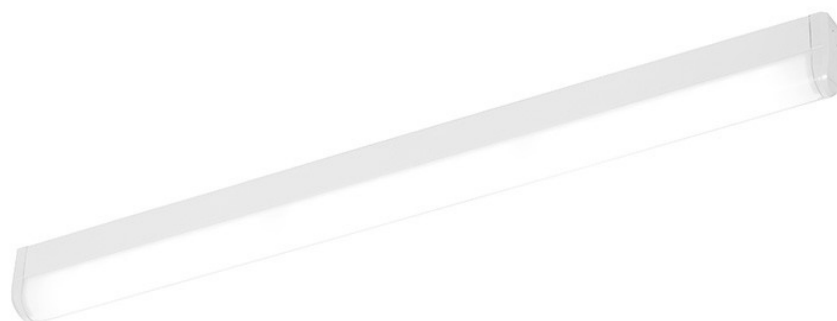

Specto LED Evo 595mm 1750lm PRM IP40 840 (15W)

Kod ElektriKo: 93104 Kod Lena: 636400

UWAGA: Zdjęcie poglądowe dla całej rodziny produktów.

Dane techniczne:

- Temperatura barwowa **4000K**
- Rodzaj klosza **PRM**
- Moc nominalna **15W**
- Sposób montażu **Natynkowy**
- Strumień świetlny* **1750lm**
- Wymiary **595/45/84mm**
- Temperatura barwowa **4000K**
- Rodzaj klosza **PRM**
- Moc nominalna **15W**
- Sposób montażu **Natynkowy**
- Strumień świetlny* **1750lm**
- Wymiary **595/45/84mm**
- Stopień szczelności IP40 **Stopień szczelności IP40**

Charakterystyka:

Natynkowa, sufitowa lub ścienna kompaktowa oprawa diodowa o wysokich parametrach, charakteryzuje się zwartą konstrukcją. Wyposażona została w energooszczędne panele LED GO! Stalowa oprawa, malowana proszkowo

dostępna jest z dwoma rodzajami kloszy: specjalistycznym, wysoce sprawnym, wielowarstwowym, pryzmatycznym kloszem, zawierającym odporną na promieniowanie UV osłonę PMMA, bądź jednowarstwowym kloszem mlecznym, również odpornym na działanie promieni UV. Temperatura barwowa 3000K, 4000K; CRI>80; trwałość paneli LED 50 000 godzin (L70B50) $t_a = 25^{\circ}\text{C}$.

Zastosowanie:

Wielofunkcyjna oprawa diodowa przeznaczona jest do stosowania wewnątrz budynków, do oświetlenia pomieszczeń użytkowych i korytarzy w budynkach użyteczności publicznej (administracja, szkolnictwo, służba zdrowia). Szczególnie polecana jest do oświetlenia miejsc o ograniczonej przestrzeni montażowej. Sprawdza się również jako oświetlenie uzupełniające. Oprawa znajduje zastosowanie zarówno przy nowych aplikacjach, jak i przy zamianach tradycyjnych opraw świetlówkowych na energooszczędne rozwiązania LED GO!.