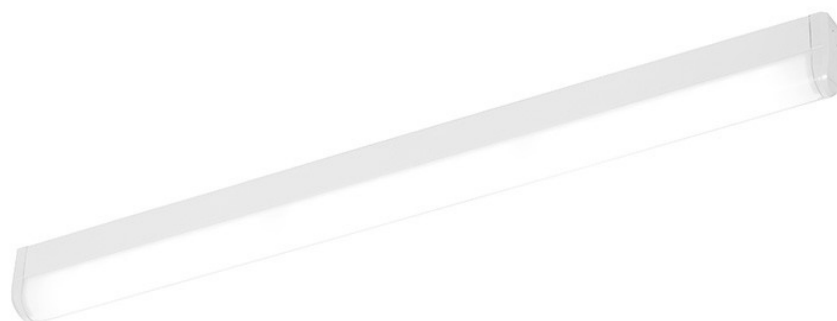

Specto LED Evo 595mm 1350lm PRM MAT IP40 830 (15W)

Kod ElektriKo: 93105 Kod Lena: 636493

UWAGA: Zdjęcie poglądowe dla całej rodziny produktów.

Dane techniczne:

- Temperatura barwowa **3000K**
- Rodzaj klosza **PRM MAT**
- Moc nominalna **15W**
- Sposób montażu **Natynkowy**
- Strumień świetlny* **1350lm**
- Wymiary **595/45/84mm**
- Temperatura barwowa **3000K**
- Rodzaj klosza **PRM MAT**
- Moc nominalna **15W**
- Sposób montażu **Natynkowy**
- Strumień świetlny* **1350lm**
- Wymiary **595/45/84mm**
- Stopień szczelności IP40 **Stopień szczelności IP40**

Charakterystyka:

Natynkowa, sufitowa lub ścienna kompaktowa oprawa diodowa o wysokich parametrach, charakteryzuje się zwartą konstrukcją. Wyposażona została w energooszczędne panele LED GO! Stalowa oprawa, malowana proszkowo

dostępna jest z dwoma rodzajami kloszy: specjalistycznym, wysoce sprawnym, wielowarstwowym, pryzmatycznym kloszem, zawierającym odporną na promieniowanie UV osłonę PMMA, bądź jednowarstwowym kloszem mlecznym, również odpornym na działanie promieni UV. Temperatura barwowa 3000K, 4000K; CRI>80; trwałość paneli LED 50 000 godzin (L70B50) $t_a = 25^{\circ}\text{C}$.

Zastosowanie:

Wielofunkcyjna oprawa diodowa przeznaczona jest do stosowania wewnątrz budynków, do oświetlenia pomieszczeń użytkowych i korytarzy w budynkach użyteczności publicznej (administracja, szkolnictwo, służba zdrowia). Szczególnie polecana jest do oświetlenia miejsc o ograniczonej przestrzeni montażowej. Sprawdza się również jako oświetlenie uzupełniające. Oprawa znajduje zastosowanie zarówno przy nowych aplikacjach, jak i przy zamianach tradycyjnych opraw świetlówkowych na energooszczędne rozwiązania LED GO!.