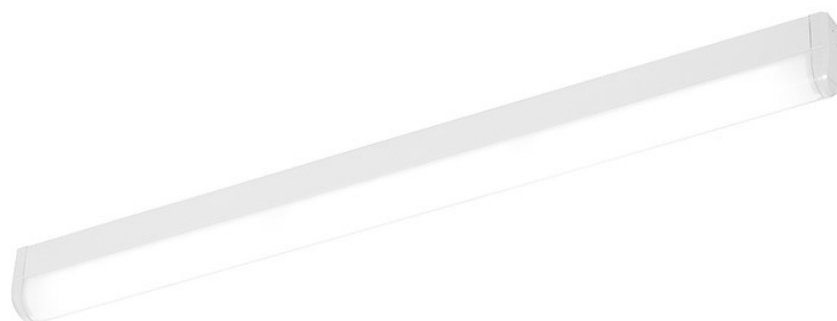

Specto LED Evo 595mm 1450lm PRM MAT IP40 840 (15W)

Kod ElektriKo: 93106 Kod Lena: 636417

UWAGA: Zdjęcie poglądowe dla całej rodziny produktów.

Dane techniczne:

- Temperatura barwowa **4000K**
- Rodzaj klosza **PRM MAT**
- Moc nominalna **15W**
- Sposób montażu **Natynkowy**
- Strumień świetlny* **1450lm**
- Wymiary **595/45/84mm**
- Temperatura barwowa **4000K**
- Rodzaj klosza **PRM MAT**
- Moc nominalna **15W**
- Sposób montażu **Natynkowy**
- Strumień świetlny* **1450lm**
- Wymiary **595/45/84mm**
- Stopień szczelności IP40 **Stopień szczelności IP40**

Charakterystyka:

Natynkowa, sufitowa lub ścienna kompaktowa oprawa diodowa o wysokich parametrach, charakteryzuje się zwartą konstrukcją. Wyposażona została w energooszczędne panele LED GO! Stalowa oprawa, malowana proszkowo

dostępna jest z dwoma rodzajami kloszy: specjalistycznym, wysoce sprawnym, wielowarstwowym, pryzmatycznym kloszem, zawierającym odporną na promieniowanie UV osłonę PMMA, bądź jednowarstwowym kloszem mlecznym, również odpornym na działanie promieni UV. Temperatura barwowa 3000K, 4000K; CRI>80; trwałość paneli LED 50 000 godzin (L70B50) $t_a = 25^{\circ}\text{C}$.

Zastosowanie:

Wielofunkcyjna oprawa diodowa przeznaczona jest do stosowania wewnątrz budynków, do oświetlenia pomieszczeń użytkowych i korytarzy w budynkach użyteczności publicznej (administracja, szkolnictwo, służba zdrowia). Szczególnie polecana jest do oświetlenia miejsc o ograniczonej przestrzeni montażowej. Sprawdza się również jako oświetlenie uzupełniające. Oprawa znajduje zastosowanie zarówno przy nowych aplikacjach, jak i przy zamianach tradycyjnych opraw świetlówkowych na energooszczędne rozwiązania LED GO!.