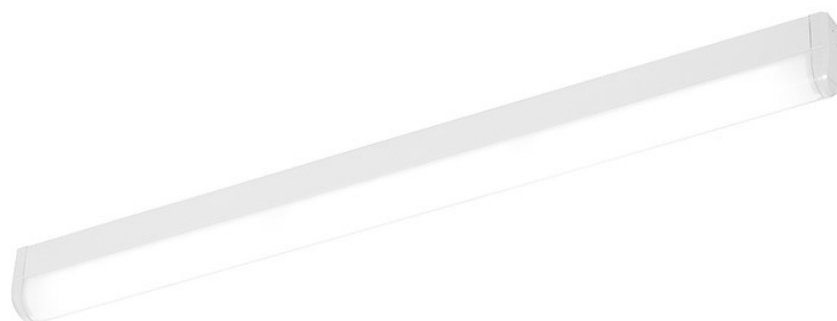

Specto LED Evo 900mm 2100lm PRM MAT IP40 840 (22W)

Kod ElektriKo: 93110 Kod Lena: 636431

UWAGA: Zdjęcie poglądowe dla całej rodziny produktów.

Dane techniczne:

- Temperatura barwowa **4000K**
- Rodzaj klosza **PRM MAT**
- Moc nominalna **22W**
- Sposób montażu **Natynkowy**
- Strumień świetlny* **2100lm**
- Wymiary **900/45/84mm**
- Temperatura barwowa **4000K**
- Rodzaj klosza **PRM MAT**
- Moc nominalna **22W**
- Sposób montażu **Natynkowy**
- Strumień świetlny* **2100lm**
- Wymiary **900/45/84mm**
- Stopień szczelności IP40 **Stopień szczelności IP40**

Charakterystyka:

Natynkowa, sufitowa lub ścienna kompaktowa oprawa diodowa o wysokich parametrach, charakteryzuje się zwartą konstrukcją. Wyposażona została w energooszczędne panele LED GO! Stalowa oprawa, malowana proszkowo

dostępna jest z dwoma rodzajami kloszy: specjalistycznym, wysoce sprawnym, wielowarstwowym, pryzmatycznym kloszem, zawierającym odporną na promieniowanie UV osłonę PMMA, bądź jednowarstwowym kloszem mlecznym, również odpornym na działanie promieni UV. Temperatura barwowa 3000K, 4000K; CRI>80; trwałość paneli LED 50 000 godzin (L70B50) $t_a = 25^{\circ}\text{C}$.

Zastosowanie:

Wielofunkcyjna oprawa diodowa przeznaczona jest do stosowania wewnątrz budynków, do oświetlenia pomieszczeń użytkowych i korytarzy w budynkach użyteczności publicznej (administracja, szkolnictwo, służba zdrowia). Szczególnie polecana jest do oświetlenia miejsc o ograniczonej przestrzeni montażowej. Sprawdza się również jako oświetlenie uzupełniające. Oprawa znajduje zastosowanie zarówno przy nowych aplikacjach, jak i przy zamianach tradycyjnych opraw świetlówkowych na energooszczędne rozwiązania LED GO!.