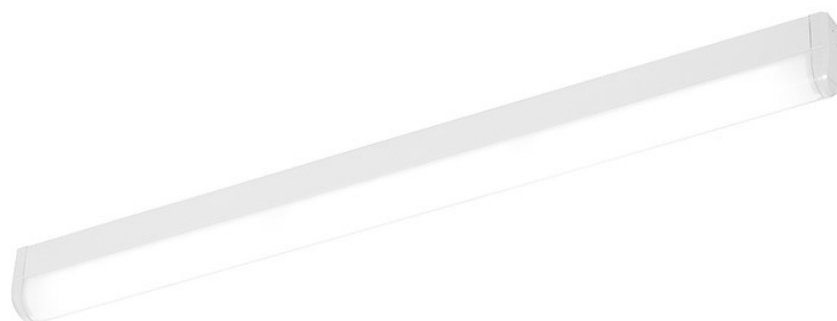

Specto LED Evo 1200mm 2800lm PRM MAT IP40 840 (29W)

Kod ElektriKo: 93114 Kod Lena: 636455

UWAGA: Zdjęcie poglądowe dla całej rodziny produktów.

Dane techniczne:

- Temperatura barwowa **4000K**
- Rodzaj klosza **PRM MAT**
- Moc nominalna **29W**
- Sposób montażu **Natynkowy**
- Strumień świetlny* **2800lm**
- Wymiary **1200/45/84mm**
- Temperatura barwowa **4000K**
- Rodzaj klosza **PRM MAT**
- Moc nominalna **29W**
- Sposób montażu **Natynkowy**
- Strumień świetlny* **2800lm**
- Wymiary **1200/45/84mm**
- Stopień szczelności IP40 **Stopień szczelności IP40**

Charakterystyka:

Natynkowa, sufitowa lub ścienna kompaktowa oprawa diodowa o wysokich parametrach, charakteryzuje się zwartą konstrukcją. Wyposażona została w energooszczędne panele LED GO! Stalowa oprawa, malowana proszkowo

dostępna jest z dwoma rodzajami kloszy: specjalistycznym, wysoce sprawnym, wielowarstwowym, pryzmatycznym kloszem, zawierającym odporną na promieniowanie UV osłonę PMMA, bądź jednowarstwowym kloszem mlecznym, również odpornym na działanie promieni UV. Temperatura barwowa 3000K, 4000K; CRI>80; trwałość paneli LED 50 000 godzin (L70B50) $t_a = 25^{\circ}\text{C}$.

Zastosowanie:

Wielofunkcyjna oprawa diodowa przeznaczona jest do stosowania wewnątrz budynków, do oświetlenia pomieszczeń użytkowych i korytarzy w budynkach użyteczności publicznej (administracja, szkolnictwo, służba zdrowia). Szczególnie polecana jest do oświetlenia miejsc o ograniczonej przestrzeni montażowej. Sprawdza się również jako oświetlenie uzupełniające. Oprawa znajduje zastosowanie zarówno przy nowych aplikacjach, jak i przy zamianach tradycyjnych opraw świetlówkowych na energooszczędne rozwiązania LED GO!.