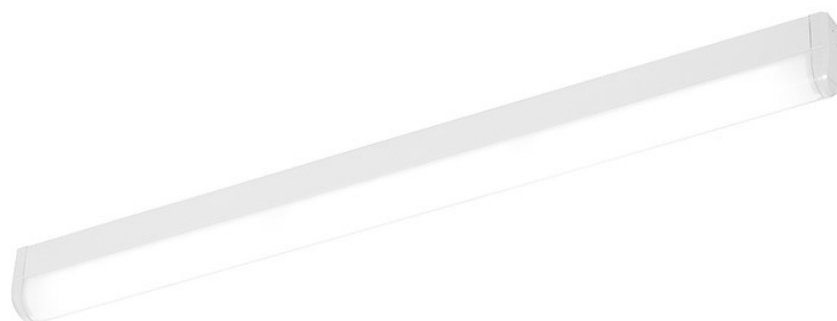

Specto LED Evo 1500mm 3850lm PRM IP40 830 (36W)

Kod ElektriKo: 93116 Kod Lena: 636547

UWAGA: Zdjęcie poglądowe dla całej rodziny produktów.

Dane techniczne:

- Temperatura barwowa **3000K**
- Rodzaj klosza **PRM**
- Moc nominalna **36W**
- Sposób montażu **Natynkowy**
- Strumień świetlny* **3850lm**
- Wymiary **1500/45/84mm**
- Temperatura barwowa **3000K**
- Rodzaj klosza **PRM**
- Moc nominalna **36W**
- Sposób montażu **Natynkowy**
- Strumień świetlny* **3850lm**
- Wymiary **1500/45/84mm**
- Stopień szczelności IP40 **Stopień szczelności IP40**

Charakterystyka:

Natynkowa, sufitowa lub ścienna kompaktowa oprawa diodowa o wysokich parametrach, charakteryzuje się zwartą konstrukcją. Wyposażona została w energooszczędne panele LED GO! Stalowa oprawa, malowana proszkowo

dostępna jest z dwoma rodzajami kloszy: specjalistycznym, wysoce sprawnym, wielowarstwowym, pryzmatycznym kloszem, zawierającym odporną na promieniowanie UV osłonę PMMA, bądź jednowarstwowym kloszem mlecznym, również odpornym na działanie promieni UV. Temperatura barwowa 3000K, 4000K; CRI>80; trwałość paneli LED 50 000 godzin (L70B50) $t_a = 25^{\circ}\text{C}$.

Zastosowanie:

Wielofunkcyjna oprawa diodowa przeznaczona jest do stosowania wewnątrz budynków, do oświetlenia pomieszczeń użytkowych i korytarzy w budynkach użyteczności publicznej (administracja, szkolnictwo, służba zdrowia). Szczególnie polecana jest do oświetlenia miejsc o ograniczonej przestrzeni montażowej. Sprawdza się również jako oświetlenie uzupełniające. Oprawa znajduje zastosowanie zarówno przy nowych aplikacjach, jak i przy zamianach tradycyjnych opraw świetlówkowych na energooszczędne rozwiązania LED GO!.