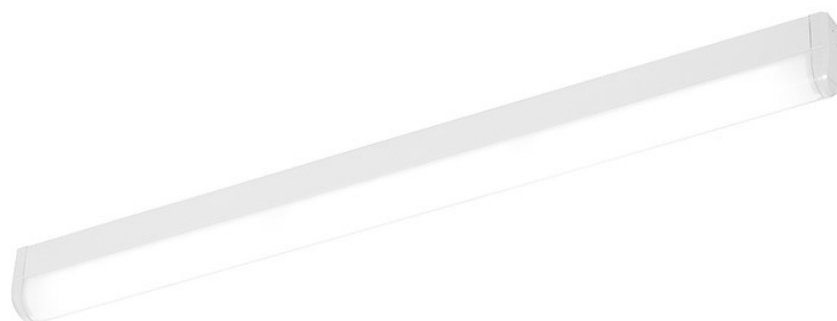

# Specto LED Evo 1500mm 3450lm PRM MAT IP40 840 (36W)

Kod ElektriKo: 93118 Kod Lena: 636479

**UWAGA:** Zdjęcie poglądowe dla całej rodziny produktów.

## Dane techniczne:

- Temperatura barwowa **4000K**
- Rodzaj klosza **PRM MAT**
- Moc nominalna **36W**
- Sposób montażu **Natynkowy**
- Strumień świetlny\* **3450lm**
- Wymiary **1500/45/84mm**
- Temperatura barwowa **4000K**
- Rodzaj klosza **PRM MAT**
- Moc nominalna **36W**
- Sposób montażu **Natynkowy**
- Strumień świetlny\* **3450lm**
- Wymiary **1500/45/84mm**
- Stopień szczelności IP40 **Stopień szczelności IP40**

## Charakterystyka:

Natynkowa, sufitowa lub ścienna kompaktowa oprawa diodowa o wysokich parametrach, charakteryzuje się zwartą konstrukcją. Wyposażona została w energooszczędne panele LED GO! Stalowa oprawa, malowana proszkowo

dostępna jest z dwoma rodzajami kloszy: specjalistycznym, wysoce sprawnym, wielowarstwowym, pryzmatycznym kloszem, zawierającym odporną na promieniowanie UV osłonę PMMA, bądź jednowarstwowym kloszem mlecznym, również odpornym na działanie promieni UV. Temperatura barwowa 3000K, 4000K; CRI>80; trwałość paneli LED 50 000 godzin (L70B50)  $t_a = 25^{\circ}\text{C}$ .