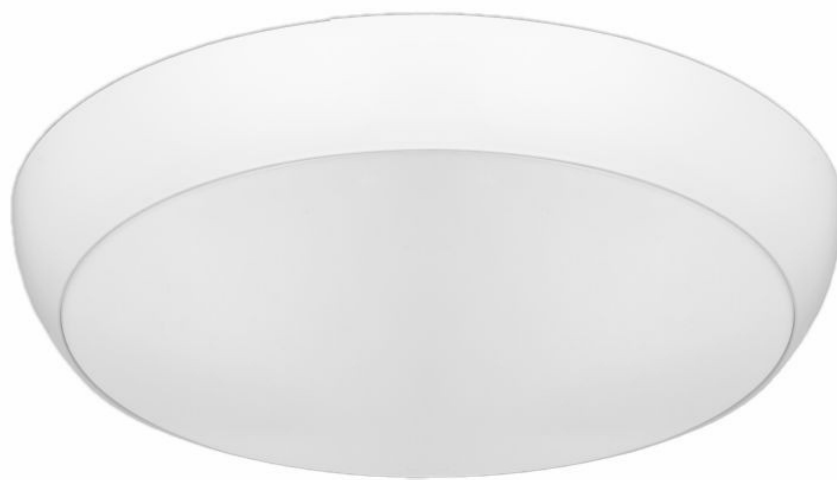

Led Evo Plus 390mm 1450lm 830 Rcr Biały (15w)

Kod ElektriKo: 93661 Kod Lena: 269622

UWAGA: Zdjęcie poglądowe dla całej rodziny produktów.

Dane techniczne:

- Moc [W] **15w**
- Strumień światła [lm] **1450lm**
- Temperatura światła [K] **3000K**
- Moc [W] **15w**
- Strumień światła [lm] **1450lm**
- Temperatura światła [K] **3000K**
- Stopień odporności na udary mechaniczne IK10 **Stopień odporności na udary mechaniczne IK10**
- Stopień szczelności IP54 **Stopień szczelności IP54**
- Stopień szczelności IP65 **Stopień szczelności IP65**

Charakterystyka oprawy:

Natynkowa, okrągła plafoniera LED wyposażona w zintegrowany, energooszczędny panel LED GO! cechuje się wysoką skutecznością świetlną oraz wysoką szczelnością. Jej podstawa i pierścień wykonane zostały z tworzywa odpornego na działanie promieni UV. Specjalnie profilowany klosz z uderzenioodpornego PC zapewnia oprawie najwyższy stopień odporności na uderzenia.

Oprawa natynkowa do montażu sufitowego lub ściennego przeznaczona jest do użytku zewnętrznego (oświetlenie elewacyjne) lub wewnętrznego (w pomieszczeniach o podwyższonej wilgotności i ciągach komunikacyjnych). Dostępna jest również w wariantach z radiowym czujnikiem ruchu, szczególnie polecanym do zastosowania w pomieszczeniach użytkowych i ciągach komunikacyjnych. Sprawdza się również jako źródło światła ogólnego, także z uwagi na dodatkowy efekt dekoracyjny (dystrybucja światła pośredniego na płaszczyznę montażu).