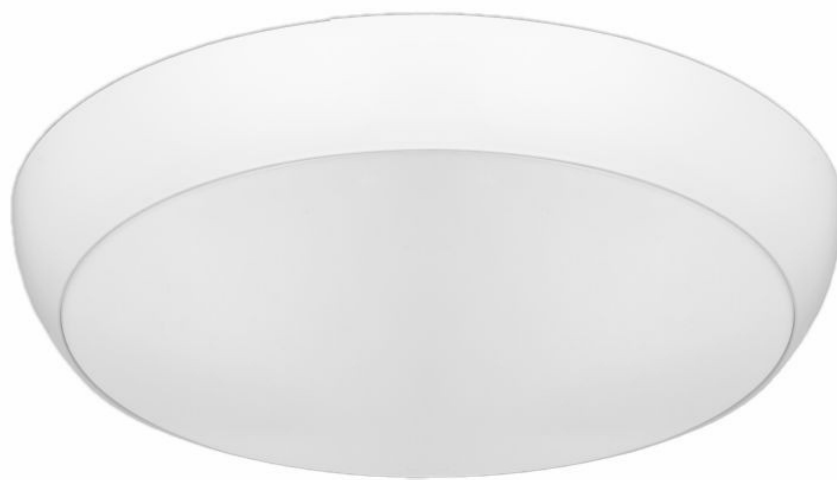

Led Evo Plus 390mm 1550lm 840 Rcr Biały (15w)

Kod ElektriKo: 93663 Kod Lena: 269639

UWAGA: Zdjęcie poglądowe dla całej rodziny produktów.

Dane techniczne:

- Moc [W] **15w**
- Strumień światła [lm] **1550lm**
- Temperatura światła [K] **4000K**
- Moc [W] **15w**
- Strumień światła [lm] **1550lm**
- Temperatura światła [K] **4000K**
- Stopień odporności na udary mechaniczne IK10 **Stopień odporności na udary mechaniczne IK10**
- Stopień szczelności IP54 **Stopień szczelności IP54**
- Stopień szczelności IP65 **Stopień szczelności IP65**

Charakterystyka oprawy:

Natynkowa, okrągła plafoniera LED wyposażona w zintegrowany, energooszczędny panel LED GO! cechuje się wysoką skutecznością świetlną oraz wysoką szczelnością. Jej podstawa i pierścień wykonane zostały z tworzywa odpornego na działanie promieni UV. Specjalnie profilowany klosz z uderzenioodpornego PC zapewnia oprawie najwyższy stopień odporności na uderzenia.

Oprawa natynkowa do montażu sufitowego lub ściennego przeznaczona jest do użytku zewnętrznego (oświetlenie elewacyjne) lub wewnętrznego (w pomieszczeniach o podwyższonej wilgotności i ciągach komunikacyjnych). Dostępna jest również w wariantach z radiowym czujnikiem ruchu, szczególnie polecanym do zastosowania w pomieszczeniach użytkowych i ciągach komunikacyjnych. Sprawdza się również jako źródło światła ogólnego, także z uwagi na dodatkowy efekt dekoracyjny (dystrybucja światła pośredniego na płaszczyznę montażu).