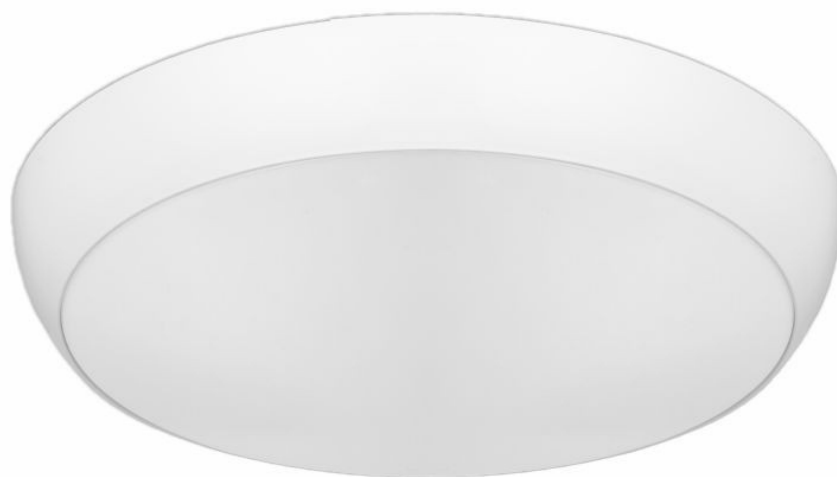

Led Evo Plus 390mm 2200lm 830 Rcr Biały (22w)

Kod ElektriKo: 93665 Kod Lena: 269684

UWAGA: Zdjęcie poglądowe dla całej rodziny produktów.

Dane techniczne:

- Moc [W] **22w**
- Strumień światła [lm] **2200lm**
- Temperatura światła [K] **3000K**
- Moc [W] **22w**
- Strumień światła [lm] **2200lm**
- Temperatura światła [K] **3000K**
- Stopień odporności na udary mechaniczne IK10 **Stopień odporności na udary mechaniczne IK10**
- Stopień szczelności IP54 **Stopień szczelności IP54**
- Stopień szczelności IP65 **Stopień szczelności IP65**

Charakterystyka oprawy:

Natynkowa, okrągła plafoniera LED wyposażona w zintegrowany, energooszczędny panel LED GO! cechuje się wysoką skutecznością świetlną oraz wysoką szczelnością. Jej podstawa i pierścień wykonane zostały z tworzywa odpornego na działanie promieni UV. Specjalnie profilowany klosz z uderzenioodpornego PC zapewnia oprawie najwyższy stopień odporności na uderzenia.

Oprawa natynkowa do montażu sufitowego lub ściennego przeznaczona jest do użytku zewnętrznego (oświetlenie elewacyjne) lub wewnętrznego (w pomieszczeniach o podwyższonej wilgotności i ciągach komunikacyjnych). Dostępna jest również w wariantach z radiowym czujnikiem ruchu, szczególnie polecanym do zastosowania w pomieszczeniach użytkowych i ciągach komunikacyjnych. Sprawdza się również jako źródło światła ogólnego, także z uwagi na dodatkowy efekt dekoracyjny (dystrybucja światła pośredniego na płaszczyznę montażu).