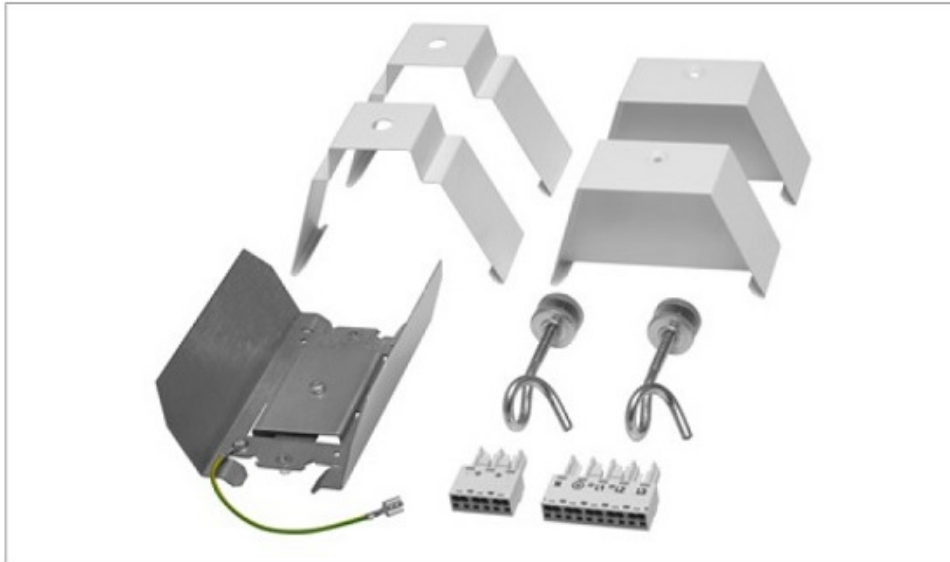

Linea Led - Pusty Moduł Ls2

Kod ElektriKo: 93936 Kod Lena: 150609

Zestaw zamykający (150340)

UWAGA: Zdjęcie poglądowe dla całej rodziny produktów.

Linea LED Evo - akcesoria