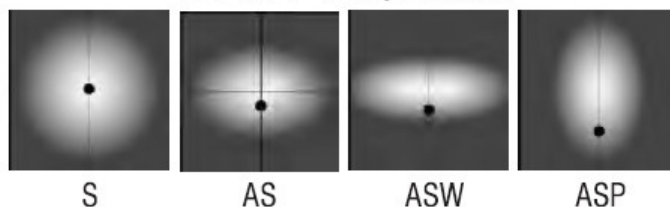

Oprawa parkowa LED Caelum 48W

Kod Elektriiko: 93973

UWAGA: Zdjęcie poglądowe dla całej rodziny produktów.

Dane techniczne:

- Strumień świetlny lampy [lm] **5300**
- Moc [W] **48**
- Strumień świetlny lampy [lm] **5300**
- Moc [W] **48**

Klasyczna oprawa do mocowania na ramionach 42-60mm na wysokości 5-7m

OPTYKA – rozsył światła

UWAGA: Zdjęcie poglądowe dla całej rodziny produktów.

TYP	ZASILANIE		ŹRÓDŁO ŚWIATŁA		STRUMIEŃ		WSPÓŁ. RA	OPTYKA
	prąd/A	moc/W	ilość LED	moc/W	lm	lm/W		
AL 32	0,7	36	4	32	3750	104	>75	S, AS, ASW
AL 48	0,7	53	6	48	5300	100	>75	S, AS, ASW
AL 50	0,7	55	24	50	7100	128	>75	ASP
AL 72	0,7	79	9	72	7920	100	>75	S, AS, ASW

UWAGA: Zdjęcie poglądowe dla całej rodziny produktów.

TYP	dł.	szer.	wys.	pow. wiatr.	masa
	mm	mm	mm	m ²	kg
CHANTAL	560	560	500	0,12	5,5

UWAGA: Zdjęcie poglądowe dla całej rodziny produktów.