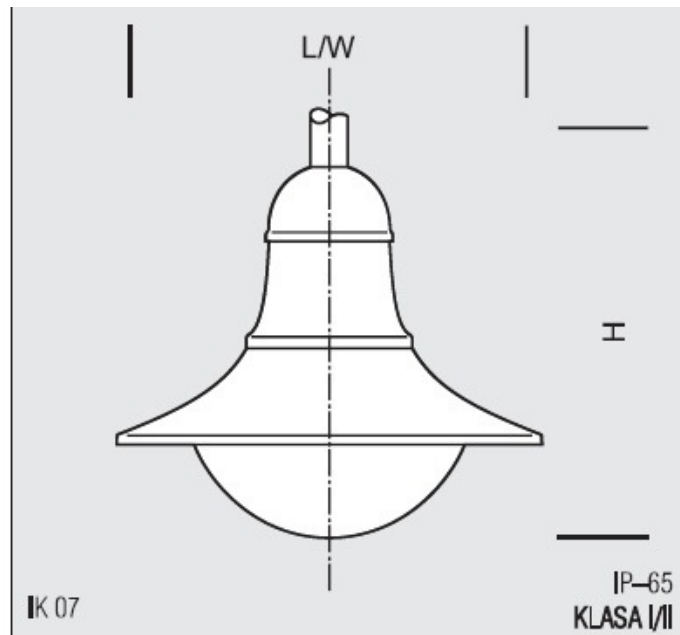

Oprawa parkowa LED Caelum 48W

Kod Elektriiko: 93973

UWAGA: Zdjęcie poglądowe dla całej rodziny produktów.

Dane techniczne:

- Strumień świetlny lampy [lm] **5300**
- Moc [W] **48**
- Strumień świetlny lampy [lm] **5300**
- Moc [W] **48**

Klasyczna oprawa do mocowania na ramionach 42-60mm na wysokości 5-7m

OPTYKA – rozsył światła

UWAGA: Zdjęcie poglądowe dla całej rodziny produktów.

TYP	ZASILANIE		ŹRÓDŁO ŚWIATŁA		STRUMIEŃ		WSPÓŁ. RA	OPTYKA
	prąd/A	moc/W	ilość LED	moc/W	lm	lm/W		
AL 32	0,7	36	4	32	3750	104	>75	S, AS, ASW
AL 48	0,7	53	6	48	5300	100	>75	S, AS, ASW
AL 50	0,7	55	24	50	7100	128	>75	ASP
AL 72	0,7	79	9	72	7920	100	>75	S, AS, ASW

UWAGA: Zdjęcie poglądowe dla całej rodziny produktów.

TYP	dł.	szer.	wys.	pow. wiatr.	masa
	mm	mm	mm	m ²	kg
CHANTAL	560	560	500	0,12	5,5

UWAGA: Zdjęcie poglądowe dla całej rodziny produktów.