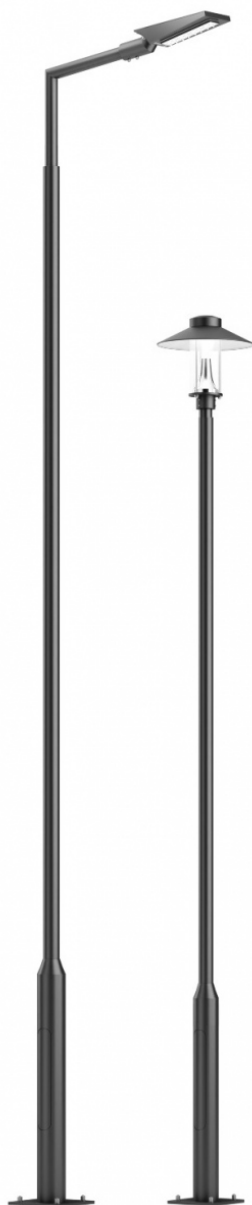

# Słup oświetleniowy aluminiowy Bootes K-P 5m malowany RAL

Kod Elektriako: 93993

**UWAGA:** Zdjęcie poglądowe dla całej rodziny produktów.

## Dane techniczne:

- Wysokość słupa **5 m**
- Typ fundamentu **F80**
- Średnica zakończenia **60 mm**
- Wysokość słupa **5 m**
- Typ fundamentu **F80**
- Średnica zakończenia **60 mm**

Słup oświetleniowy aluminiowy Bootes

**UWAGA:** Zdjęcie poglądowe dla całej rodziny produktów.