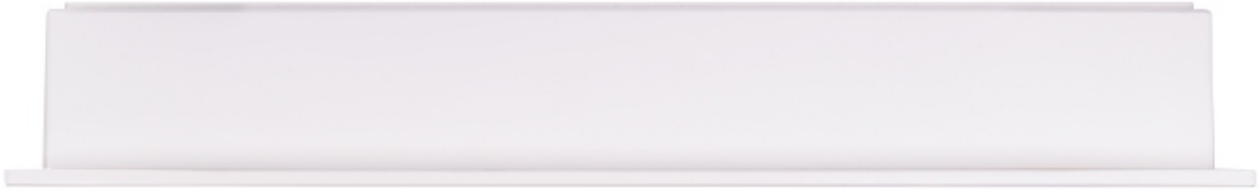

UWAGA: Zdjęcie poglądowe dla całej rodziny produktów.