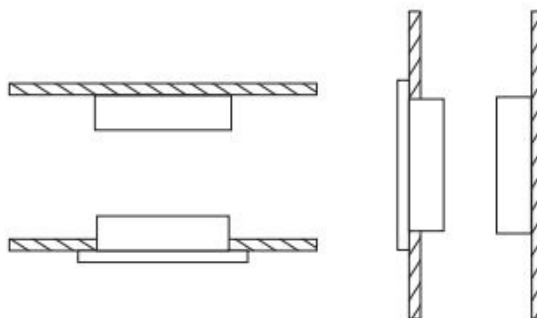

Zestaw do Montażu Podtynkowego (ontec E) biały

Kod ElektriKo: 94131 Kod TM Technologie: TM-AKC.OE001

Montaż
Mounting

Aksesoria
Accessories

UWAGA: Zdjęcie poglądowe dla całej rodziny produktów.

Aksesoria niezbędne do odpowiedniego typu montażu lamp.