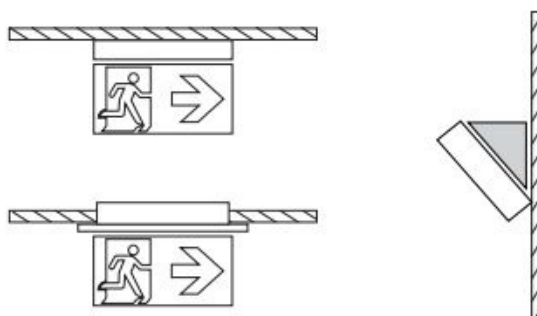

Zestaw do Montażu Podtynkowego (ontec E) biały

Kod ElektriKo: 94131 Kod TM Technologie: TM-AKC.OE001

Montaż
Mounting

Aksesoria
Accessories

UWAGA: Zdjęcie poglądowe dla całej rodziny produktów.

Aksesoria niezbędne do odpowiedniego typu montażu lamp.