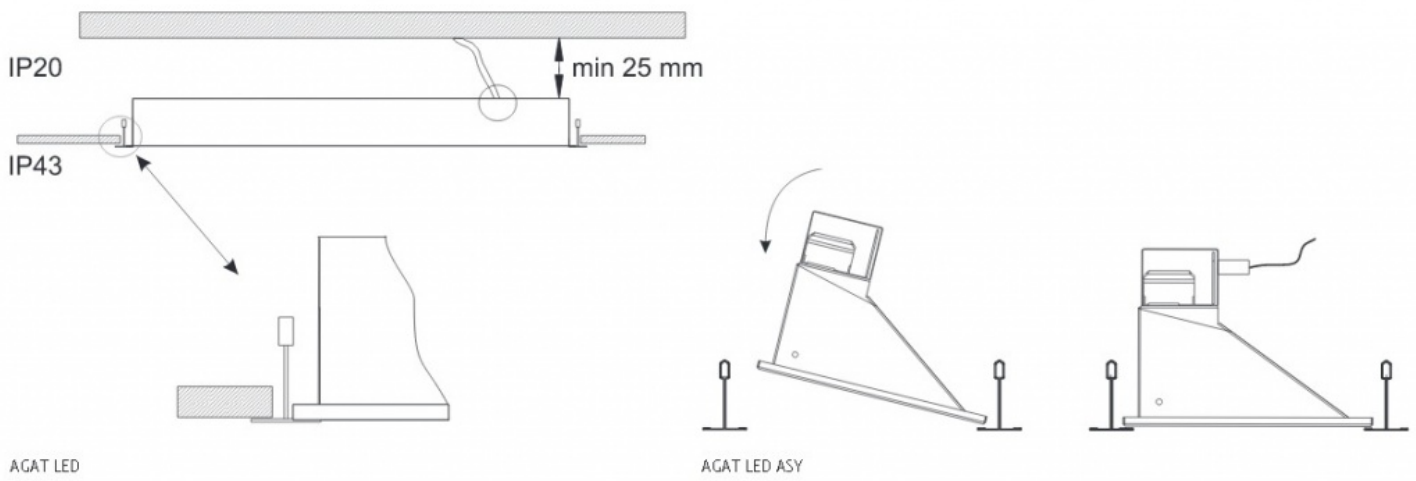

## Dane techniczne:

- Moc **34W**
- Strumień świetlny lampy [lm] **4400lm**
- Temperatura barwowa [K] **3000K**
- Moc **34W**
- Strumień świetlny lampy [lm] **4400lm**
- Temperatura barwowa [K] **3000K**
- Napięcie zasilania **230V**
- Klasa ochronności **I**
- Zgodność z normami europejskimi (CE) **TAK**
- Źródło światła **LED**
- Sposób montażu **podtynkowy**
- Stopień ochrony IP **IP20/IP43**

Oprawa przeznaczona do sufitów podwieszanych - modułowych z rusztem T24, wyposażona w wysokowydajne źródła LED najnowszej generacji. Kaseton produktu wykonany z blachy stalowej, lakierowanej proszkowo na kolor biały. Cechą charakterystyczną oprawy jest monolityczna budowa (nierozbieralna podczas eksploatacji). Oprawa dostępna z przesłoną typu PLX lub Mikro-PRM. W ofercie dostępny jest również produkt z układem optycznym realizującym asymetryczny rozsył światła (przesłona PLX). Oprawa rekomendowana do oświetlania obiektów użyteczności publicznej.

AGAT LED ASY

AGAT LED

$\Phi$ [mm]	A (mm)	B (mm)	h (mm)
2600	596	296	90
4400	596	296	90
3900	596	596	90
5200	596	596	90
6500	596	596	90
6600	596	596	90
8800	596	596	90
11000	596	596	90
5200	1196	296	90
8800	1196	296	90
7800	1196	596	90
13200	1196	596	90
10400	1196	596	90
17600	1196	596	90
1300 (ASY)	597	147	104
2200 (ASY)	597	147	104
2600 (ASY)	1197	147	104
4400 (ASY)	1197	147	104

**UWAGA:** Zdjęcie poglądowe dla całej rodziny produktów.

Sposób montażu/ Way of mounting/ Способ установки

**UWAGA:** Zdjęcie poglądowe dla całej rodziny produktów.

**UWAGA:** Zdjęcie poglądowe dla całej rodziny produktów.