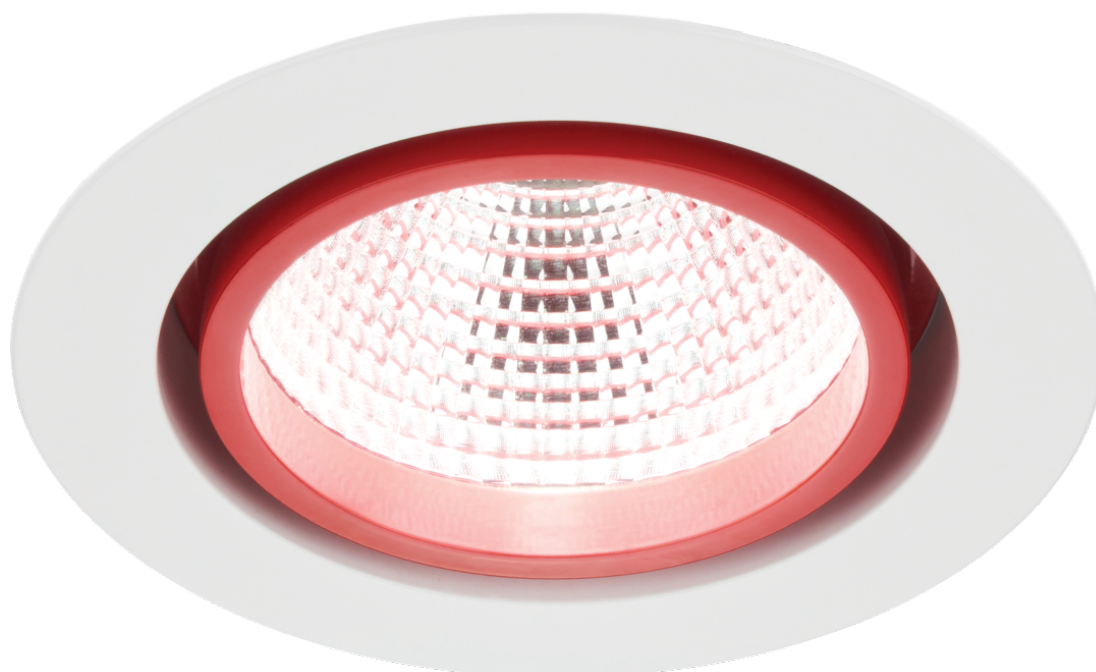

# Oprawa downlight LUGSTAR PREMIUM LED p/t ED 1200lm/830 72° biały czerwony

Kod ElektriKo: 94851 Kod LUG: 030241.5L01.324

## Dane techniczne:

- Kąt świecenia **72°**
- Moc oprawy[W] **10**
- Skuteczność[lm/W] **120**
- Strumień oprawy[lm] **1200**
- Temperatura barwowa[K] **3000**
- CRI/Ra **≥80**
- Ilość w opakowaniu **1**
- Masa netto[kg] **1,1**
- Zakres temperatury pracy[°C] **0 ... +40**

- Ilość na palecie **240**
- Wymiary [mm] W H **192 117**
- Wymiary montażowe [mm] W **170**
- Detal **czerwony**
- Kąt świecenia **72°**
- Moc oprawy[W] **10**
- Skuteczność[lm/W] **120**
- Strumień oprawy[lm] **1200**
- Temperatura barwowa[K] **3000**
- CRI/Ra **≥80**
- Ilość w opakowaniu **1**
- Masa netto[kg] **1,1**
- Zakres temperatury pracy[°C] **0 ... +40**
- Ilość na palecie **240**
- Wymiary [mm] W H **192 117**
- Wymiary montażowe [mm] W **170**
- Detal **czerwony**
- Deklaracja zgodności CE **Deklaracja zgodności CE**
- Certyfikat GOST **Certyfikat GOST**
- Odporność na uderzenia IK04 **Odporność na uderzenia IK04**
- Zasilanie 220-240V 50/60Hz **Zasilanie 220-240V 50/60Hz**
- Zgodność z normami Ukrainy **Zgodność z normami Ukrainy**
- Stopień szczelności IP20 **Stopień szczelności IP20**
- Źródło światła LED **Źródło światła LED**
- Klasa ochronności II **Klasa ochronności II**
- Nie okrywać materiałem termoizolacyjnym **Nie okrywać materiałem termoizolacyjnym**
- Stopień szczelności IP20/44 **Stopień szczelności IP20/44**

Dekoracyjna oprawa typu downlight do zabudowy w sufitach podwieszanych o stopniu szczelności IP20 i IP44, na źródła światła LED.

- Wysoka skuteczność >90 lm/W
- Pasywny system chłodzenia
- Nowoczesny design
- Łatwy i szybki montaż
- Możliwość sterowania natężeniem oświetlenia