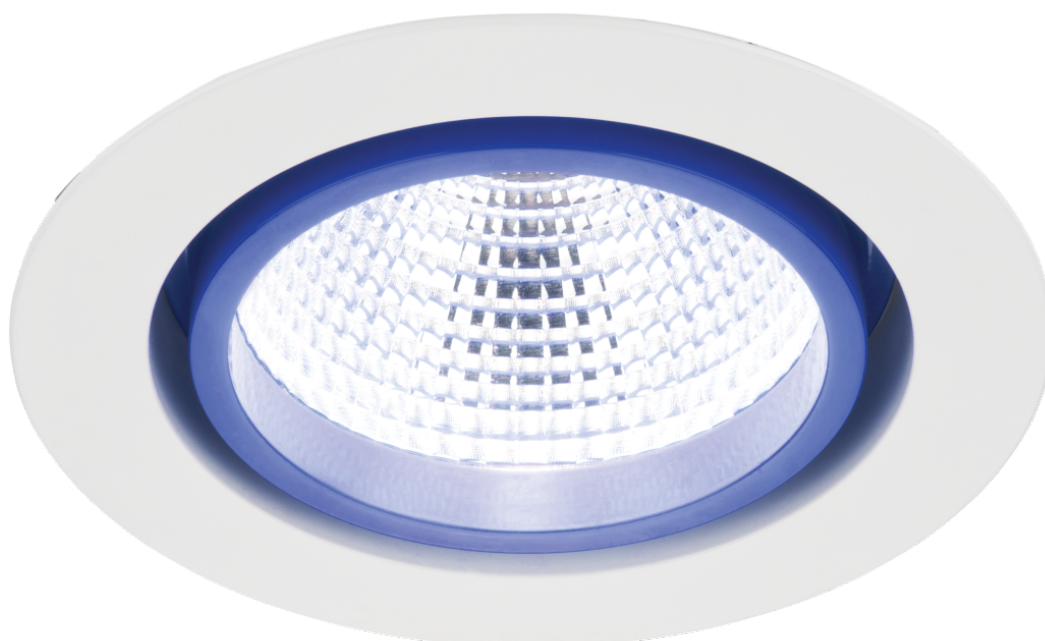

Oprawa downlight LUGSTAR PREMIUM LED p/t ED 1250lm/840 72° biały niebieski

Kod ElektriKo: 94860 Kod LUG: 030241.5L02.325

Dane techniczne:

- Kąt świecenia **72°**
- Moc oprawy[W] **10**
- Skuteczność[lm/W] **125**
- Strumień oprawy[lm] **1250**
- Temperatura barwowa[K] **4000**
- CRI/Ra **≥80**
- Ilość w opakowaniu **1**
- Masa netto[kg] **1,1**
- Zakres temperatury pracy[°C] **0 ... +40**

- Ilość na palecie **240**
- Wymiary [mm] W H **192 117**
- Wymiary montażowe [mm] W **170**
- Detal **niebieski**
- Kąt świecenia **72°**
- Moc oprawy[W] **10**
- Skuteczność[lm/W] **125**
- Strumień oprawy[lm] **1250**
- Temperatura barwowa[K] **4000**
- CRI/Ra **≥80**
- Ilość w opakowaniu **1**
- Masa netto[kg] **1,1**
- Zakres temperatury pracy[°C] **0 ... +40**
- Ilość na palecie **240**
- Wymiary [mm] W H **192 117**
- Wymiary montażowe [mm] W **170**
- Detal **niebieski**
- Deklaracja zgodności CE **Deklaracja zgodności CE**
- Certyfikat GOST **Certyfikat GOST**
- Odporność na uderzenia IK04 **Odporność na uderzenia IK04**
- Zasilanie 220-240V 50/60Hz **Zasilanie 220-240V 50/60Hz**
- Zgodność z normami Ukrainy **Zgodność z normami Ukrainy**
- Stopień szczelności IP20 **Stopień szczelności IP20**
- Źródło światła LED **Źródło światła LED**
- Klasa ochronności II **Klasa ochronności II**
- Nie okrywać materiałem termoizolacyjnym **Nie okrywać materiałem termoizolacyjnym**
- Stopień szczelności IP20/44 **Stopień szczelności IP20/44**

Dekoracyjna oprawa typu downlight do zabudowy w sufitach podwieszanych o stopniu szczelności IP20 i IP44, na źródła światła LED.

- Wysoka skuteczność >90 lm/W
- Pasywny system chłodzenia
- Nowoczesny design
- Łatwy i szybki montaż
- Możliwość sterowania natężeniem oświetlenia

DANE OGÓLNE

Żywotność (L80B10) 60 000 h

Uwagi strumień oprawy różni się w zależności od koloru pierścienia wewnętrznego, podawany strumień odnosi się do oprawy o kolorze RAL9003

Zastosowanie butiki, delikatesy, jubiler, centra handlowe, supermarkety, muzea