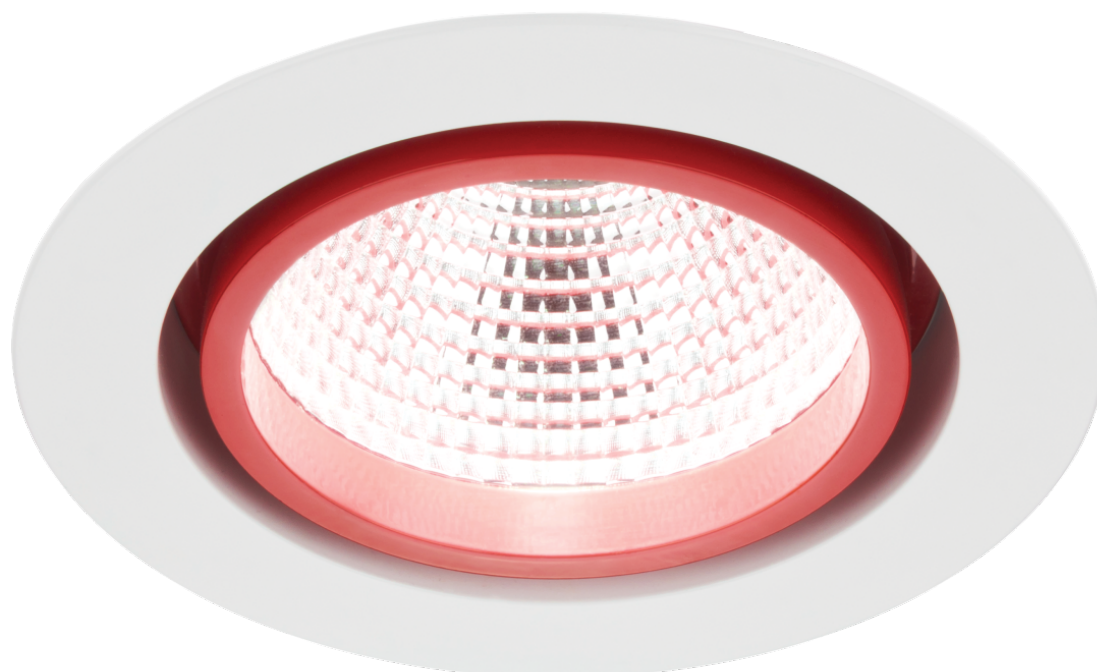

# Oprawa downlight LUGSTAR PREMIUM LED p/t ED 4050lm/830 72° biały czerwony

Kod ElektriKo: 94900 Kod LUG: 030241.5L07.324

## Dane techniczne:

- Kąt świecenia **72°**
- Moc oprawy[W] **41**
- Skuteczność[lm/W] **99**
- Strumień oprawy[lm] **4050**
- Temperatura barwowa[K] **3000**
- CRI/Ra **≥80**
- Ilość w opakowaniu **1**
- Masa netto[kg] **1,1**
- Zakres temperatury pracy[°C] **0 ... +40**

- Ilość na palecie **240**
- Wymiary [mm] W H **192 117**
- Wymiary montażowe [mm] W **170**
- Detal **czerwony**
- Kąt świecenia **72°**
- Moc oprawy[W] **41**
- Skuteczność[lm/W] **99**
- Strumień oprawy[lm] **4050**
- Temperatura barwowa[K] **3000**
- CRI/Ra **≥80**
- Ilość w opakowaniu **1**
- Masa netto[kg] **1,1**
- Zakres temperatury pracy[°C] **0 ... +40**
- Ilość na palecie **240**
- Wymiary [mm] W H **192 117**
- Wymiary montażowe [mm] W **170**
- Detal **czerwony**
- Deklaracja zgodności CE **Deklaracja zgodności CE**
- Certyfikat GOST **Certyfikat GOST**
- Odporność na uderzenia IK04 **Odporność na uderzenia IK04**
- Zasilanie 220-240V 50/60Hz **Zasilanie 220-240V 50/60Hz**
- Zgodność z normami Ukrainy **Zgodność z normami Ukrainy**
- Stopień szczelności IP20 **Stopień szczelności IP20**
- Źródło światła LED **Źródło światła LED**
- Klasa ochronności II **Klasa ochronności II**
- Nie okrywać materiałem termoizolacyjnym **Nie okrywać materiałem termoizolacyjnym**
- Stopień szczelności IP20/44 **Stopień szczelności IP20/44**

Dekoracyjna oprawa typu downlight do zabudowy w sufitach podwieszanych o stopniu szczelności IP20 i IP44, na źródła światła LED.

- Wysoka skuteczność >90 lm/W
- Pasywny system chłodzenia
- Nowoczesny design
- Łatwy i szybki montaż
- Możliwość sterowania natężeniem oświetlenia