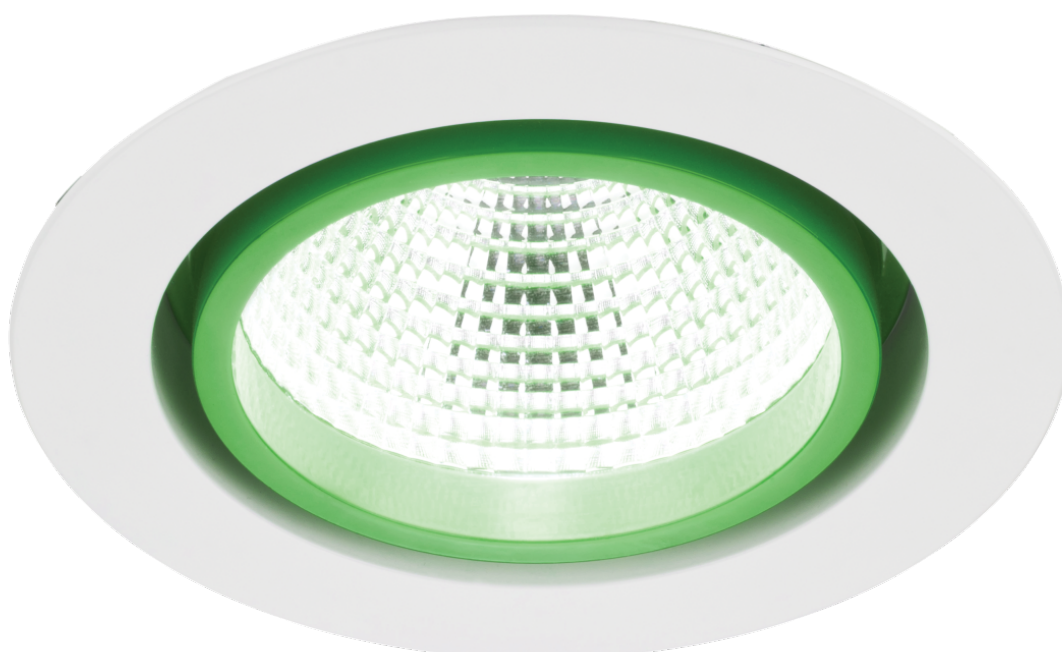

Oprawa downlight LUGSTAR PREMIUM LED p/t ED 1200lm/830 IP44 72° biały zielony

Kod ElektriKo: 94918 Kod LUG: 030261.5L01.326

Dane techniczne:

- Kąt świecenia **72°**
- Moc oprawy[W] **10**
- Skuteczność[lm/W] **120**
- Strumień oprawy[lm] **1200**
- Temperatura barwowa[K] **3000**
- CRI/Ra **≥80**
- Ilość w opakowaniu **1**
- Masa netto[kg] **1,1**
- Zakres temperatury pracy[°C] **0 ... +40**

- Ilość na palecie **240**
- Wymiary [mm] W H **192 117**
- Wymiary montażowe [mm] W **170**
- Detal **zielony**
- Kąt świecenia **72°**
- Moc oprawy[W] **10**
- Skuteczność[lm/W] **120**
- Strumień oprawy[lm] **1200**
- Temperatura barwowa[K] **3000**
- CRI/Ra **≥80**
- Ilość w opakowaniu **1**
- Masa netto[kg] **1,1**
- Zakres temperatury pracy[°C] **0 ... +40**
- Ilość na palecie **240**
- Wymiary [mm] W H **192 117**
- Wymiary montażowe [mm] W **170**
- Detal **zielony**
- Deklaracja zgodności CE **Deklaracja zgodności CE**
- Certyfikat GOST **Certyfikat GOST**
- Odporność na uderzenia IK04 **Odporność na uderzenia IK04**
- Zasilanie 220-240V 50/60Hz **Zasilanie 220-240V 50/60Hz**
- Zgodność z normami Ukrainy **Zgodność z normami Ukrainy**
- Stopień szczelności IP20 **Stopień szczelności IP20**
- Źródło światła LED **Źródło światła LED**
- Klasa ochronności II **Klasa ochronności II**
- Nie okrywać materiałem termoizolacyjnym **Nie okrywać materiałem termoizolacyjnym**
- Stopień szczelności IP20/44 **Stopień szczelności IP20/44**

Dekoracyjna oprawa typu downlight do zabudowy w sufitach podwieszanych o stopniu szczelności IP20 i IP44, na źródła światła LED.

Wysoka skuteczność >90 lm/W

Pasywny system chłodzenia

Nowoczesny design

Łatwy i szybki montaż

Zawiera źródło światła tak

DANE OGÓLNE

Żywotność (L80B10) 60 000 h

Uwagi strumień oprawy różni się w zależności od koloru pierścienia wewnętrznego, podawany strumień odnosi się do oprawy o kolorze RAL9003