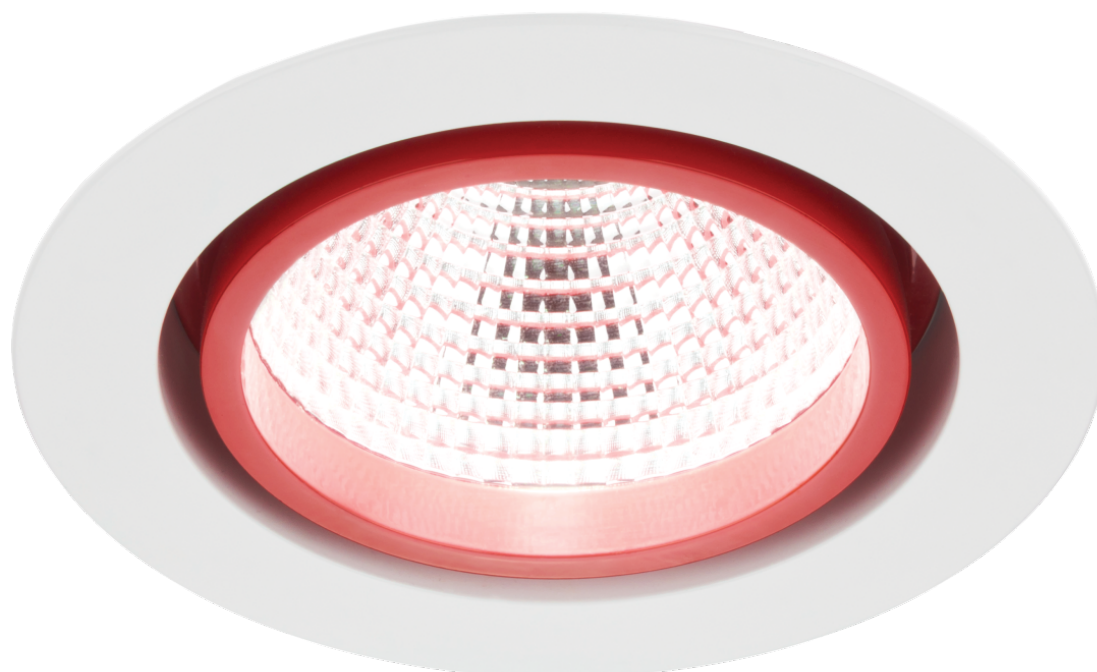

# Oprawa downlight LUGSTAR PREMIUM LED p/t ED 1250lm/840 IP44 72° biały czerwony

Kod ElektriKo: 94924 Kod LUG: 030261.5L02.324

## Dane techniczne:

- Kąt świecenia **72°**
- Moc oprawy[W] **10**
- Skuteczność[lm/W] **125**
- Strumień oprawy[lm] **1250**
- Temperatura barwowa[K] **4000**
- CRI/Ra **≥80**
- Ilość w opakowaniu **1**
- Masa netto[kg] **1,1**
- Zakres temperatury pracy[°C] **0 ... +40**

- Ilość na palecie **240**
- Wymiary [mm] W H **192 117**
- Wymiary montażowe [mm] W **170**
- Detal **czerwony**
- Kąt świecenia **72°**
- Moc oprawy[W] **10**
- Skuteczność[lm/W] **125**
- Strumień oprawy[lm] **1250**
- Temperatura barwowa[K] **4000**
- CRI/Ra **≥80**
- Ilość w opakowaniu **1**
- Masa netto[kg] **1,1**
- Zakres temperatury pracy[°C] **0 ... +40**
- Ilość na palecie **240**
- Wymiary [mm] W H **192 117**
- Wymiary montażowe [mm] W **170**
- Detal **czerwony**
- Deklaracja zgodności CE **Deklaracja zgodności CE**
- Certyfikat GOST **Certyfikat GOST**
- Odporność na uderzenia IK04 **Odporność na uderzenia IK04**
- Zasilanie 220-240V 50/60Hz **Zasilanie 220-240V 50/60Hz**
- Zgodność z normami Ukrainy **Zgodność z normami Ukrainy**
- Stopień szczelności IP20 **Stopień szczelności IP20**
- Źródło światła LED **Źródło światła LED**
- Klasa ochronności II **Klasa ochronności II**
- Nie okrywać materiałem termoizolacyjnym **Nie okrywać materiałem termoizolacyjnym**
- Stopień szczelności IP20/44 **Stopień szczelności IP20/44**

Dekoracyjna oprawa typu downlight do zabudowy w sufitach podwieszanych o stopniu szczelności IP20 i IP44, na źródła światła LED.

- Wysoka skuteczność >90 lm/W
- Pasywny system chłodzenia
- Nowoczesny design
- Łatwy i szybki montaż
- Możliwość sterowania natężeniem oświetlenia