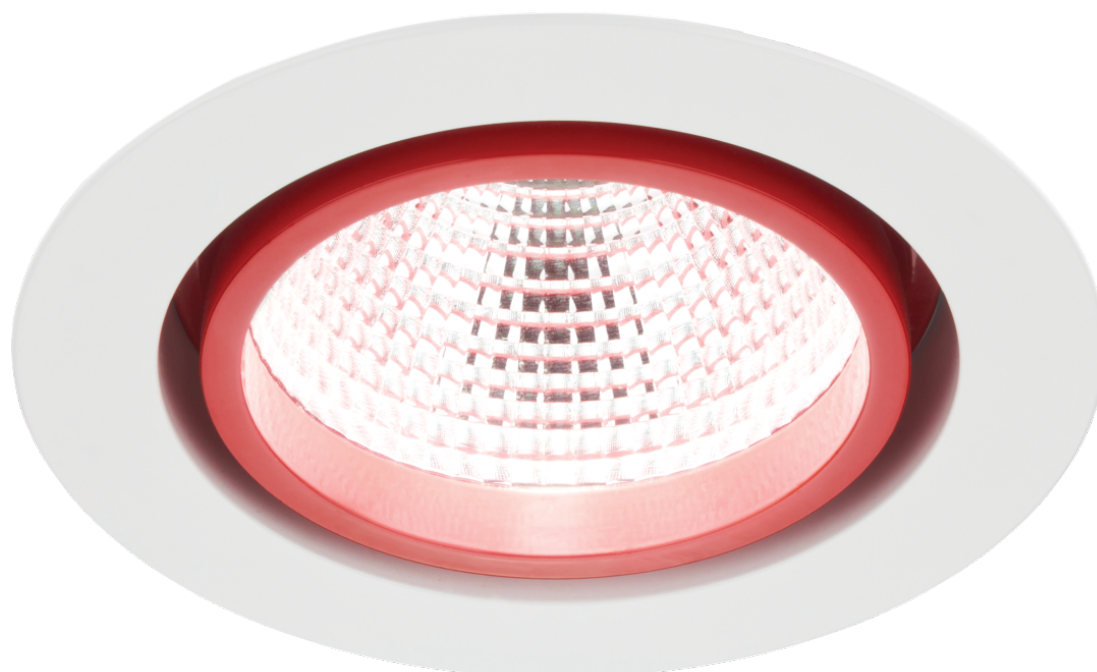

# Oprawa downlight LUGSTAR PREMIUM LED p/t ED 1650lm/830 IP44 30° biały czerwony

Kod ElektriKo: 94928 Kod LUG: 030261.5L03.314

## Dane techniczne:

- Kąt świecenia **30°**
- Moc oprawy[W] **14**
- Skuteczność[lm/W] **118**
- Strumień oprawy[lm] **1650**
- Temperatura barwowa[K] **3000**
- CRI/Ra **≥80**
- Ilość w opakowaniu **1**
- Masa netto[kg] **1,1**
- Zakres temperatury pracy[°C] **0 ... +40**

- Ilość na palecie **240**
- Wymiary [mm] W H **192 117**
- Wymiary montażowe [mm] W **170**
- Detal **czerwony**
- Kąt świecenia **30°**
- Moc oprawy[W] **14**
- Skuteczność[lm/W] **118**
- Strumień oprawy[lm] **1650**
- Temperatura barwowa[K] **3000**
- CRI/Ra **≥80**
- Ilość w opakowaniu **1**
- Masa netto[kg] **1,1**
- Zakres temperatury pracy[°C] **0 ... +40**
- Ilość na palecie **240**
- Wymiary [mm] W H **192 117**
- Wymiary montażowe [mm] W **170**
- Detal **czerwony**
- Deklaracja zgodności CE **Deklaracja zgodności CE**
- Certyfikat GOST **Certyfikat GOST**
- Odporność na uderzenia IK04 **Odporność na uderzenia IK04**
- Zasilanie 220-240V 50/60Hz **Zasilanie 220-240V 50/60Hz**
- Zgodność z normami Ukrainy **Zgodność z normami Ukrainy**
- Stopień szczelności IP20 **Stopień szczelności IP20**
- Źródło światła LED **Źródło światła LED**
- Klasa ochronności II **Klasa ochronności II**
- Nie okrywać materiałem termoizolacyjnym **Nie okrywać materiałem termoizolacyjnym**
- Stopień szczelności IP20/44 **Stopień szczelności IP20/44**

Dekoracyjna oprawa typu downlight do zabudowy w sufitach podwieszanych o stopniu szczelności IP20 i IP44, na źródła światła LED.

- Wysoka skuteczność >90 lm/W
- Pasywny system chłodzenia
- Nowoczesny design
- Łatwy i szybki montaż
- Możliwość sterowania natężeniem oświetlenia