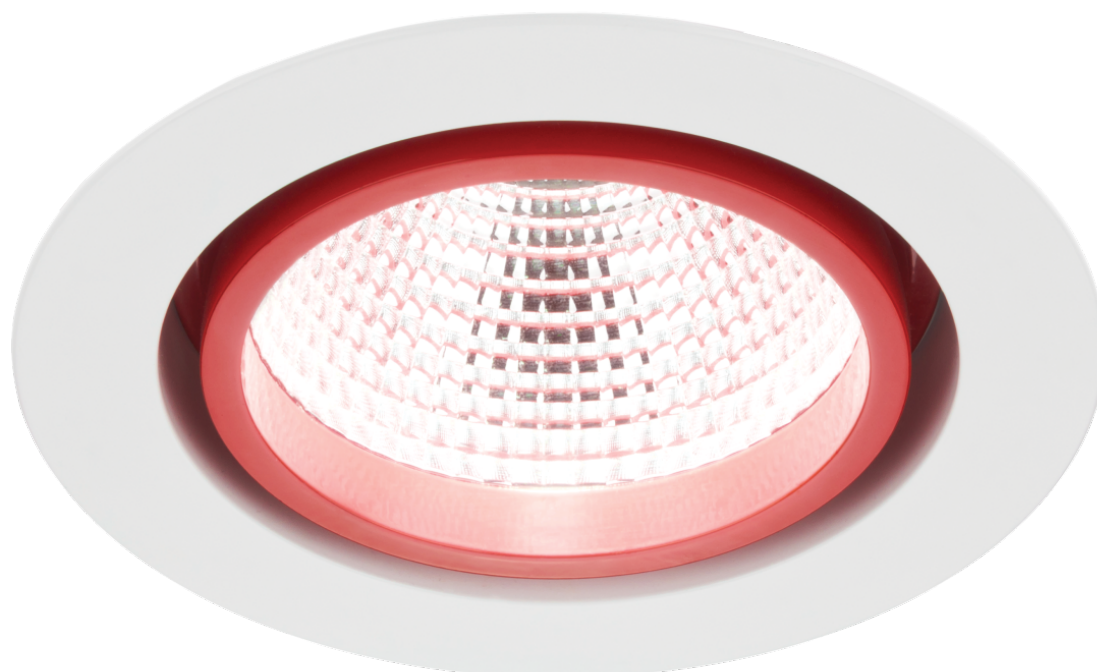

# Oprawa downlight LUGSTAR PREMIUM LED p/t ED 1600lm/830 IP44 72° biały czerwony

Kod ElektriKo: 94932 Kod LUG: 030261.5L03.324

## Dane techniczne:

- Kąt świecenia **72°**
- Moc oprawy[W] **14**
- Skuteczność[lm/W] **114**
- Strumień oprawy[lm] **1600**
- Temperatura barwowa[K] **3000**
- CRI/Ra **≥80**
- Ilość w opakowaniu **1**
- Masa netto[kg] **1,1**
- Zakres temperatury pracy[°C] **0 ... +40**

- Ilość na palecie **240**
- Wymiary [mm] W H **192 117**
- Wymiary montażowe [mm] W **170**
- Detal **czerwony**
- Kąt świecenia **72°**
- Moc oprawy[W] **14**
- Skuteczność[lm/W] **114**
- Strumień oprawy[lm] **1600**
- Temperatura barwowa[K] **3000**
- CRI/Ra **≥80**
- Ilość w opakowaniu **1**
- Masa netto[kg] **1,1**
- Zakres temperatury pracy[°C] **0 ... +40**
- Ilość na palecie **240**
- Wymiary [mm] W H **192 117**
- Wymiary montażowe [mm] W **170**
- Detal **czerwony**
- Deklaracja zgodności CE **Deklaracja zgodności CE**
- Certyfikat GOST **Certyfikat GOST**
- Odporność na uderzenia IK04 **Odporność na uderzenia IK04**
- Zasilanie 220-240V 50/60Hz **Zasilanie 220-240V 50/60Hz**
- Zgodność z normami Ukrainy **Zgodność z normami Ukrainy**
- Stopień szczelności IP20 **Stopień szczelności IP20**
- Źródło światła LED **Źródło światła LED**
- Klasa ochronności II **Klasa ochronności II**
- Nie okrywać materiałem termoizolacyjnym **Nie okrywać materiałem termoizolacyjnym**
- Stopień szczelności IP20/44 **Stopień szczelności IP20/44**

Dekoracyjna oprawa typu downlight do zabudowy w sufitach podwieszanych o stopniu szczelności IP20 i IP44, na źródła światła LED.

- Wysoka skuteczność >90 lm/W
- Pasywny system chłodzenia
- Nowoczesny design
- Łatwy i szybki montaż
- Możliwość sterowania natężeniem oświetlenia