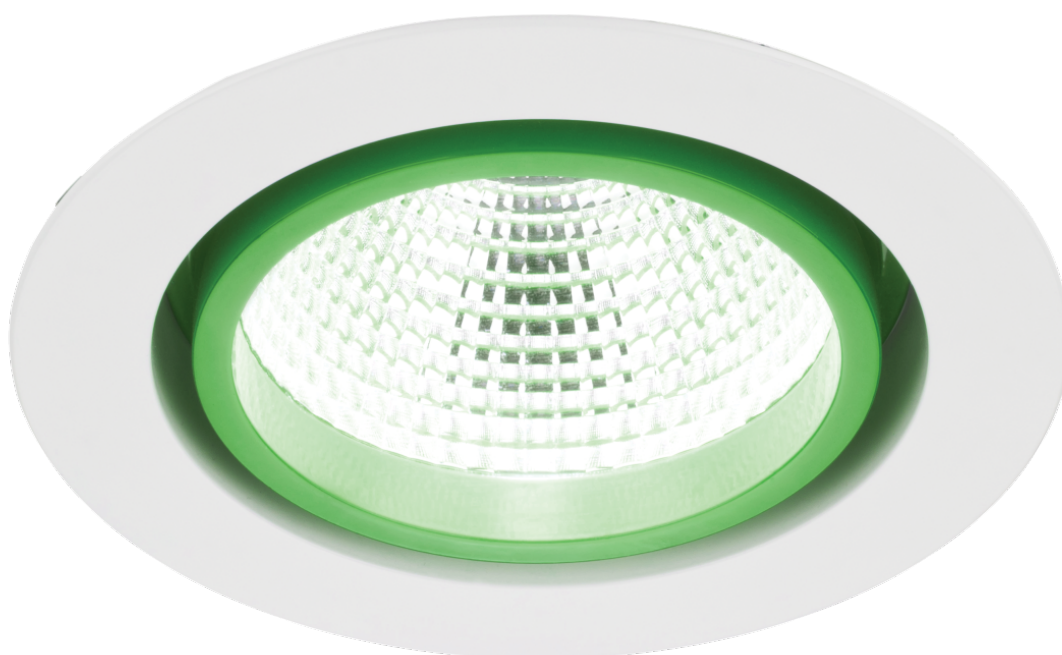

Oprawa downlight LUGSTAR PREMIUM LED p/t ED 1700lm/840 IP44 30° biały zielony

Kod Elektriako: 94938 Kod LUG: 030261.5L04.316

Dane techniczne:

- Kąt świecenia **30°**
- Moc oprawy[W] **14**
- Skuteczność[lm/W] **121**
- Strumień oprawy[lm] **1700**
- Temperatura barwowa[K] **4000**
- CRI/Ra **≥80**
- Ilość w opakowaniu **1**
- Masa netto[kg] **1,1**
- Zakres temperatury pracy[°C] **0 ... +40**

- Ilość na palecie **240**
- Wymiary [mm] W H **192 117**
- Wymiary montażowe [mm] W **170**
- Detal **zielony**
- Kąt świecenia **30°**
- Moc oprawy[W] **14**
- Skuteczność[lm/W] **121**
- Strumień oprawy[lm] **1700**
- Temperatura barwowa[K] **4000**
- CRI/Ra **≥80**
- Ilość w opakowaniu **1**
- Masa netto[kg] **1,1**
- Zakres temperatury pracy[°C] **0 ... +40**
- Ilość na palecie **240**
- Wymiary [mm] W H **192 117**
- Wymiary montażowe [mm] W **170**
- Detal **zielony**
- Deklaracja zgodności CE **Deklaracja zgodności CE**
- Certyfikat GOST **Certyfikat GOST**
- Odporność na uderzenia IK04 **Odporność na uderzenia IK04**
- Zasilanie 220-240V 50/60Hz **Zasilanie 220-240V 50/60Hz**
- Zgodność z normami Ukrainy **Zgodność z normami Ukrainy**
- Stopień szczelności IP20 **Stopień szczelności IP20**
- Źródło światła LED **Źródło światła LED**
- Klasa ochronności II **Klasa ochronności II**
- Nie okrywać materiałem termoizolacyjnym **Nie okrywać materiałem termoizolacyjnym**
- Stopień szczelności IP20/44 **Stopień szczelności IP20/44**

Dekoracyjna oprawa typu downlight do zabudowy w sufitach podwieszanych o stopniu szczelności IP20 i IP44, na źródła światła LED.

Wysoka skuteczność >90 lm/W

Pasywny system chłodzenia

Nowoczesny design

Łatwy i szybki montaż

Zawiera źródło światła tak

DANE OGÓLNE

Żywotność (L80B10) 60 000 h

Uwagi strumień oprawy różni się w zależności od koloru pierścienia wewnętrznego, podawany strumień odnosi się do oprawy o kolorze RAL9003